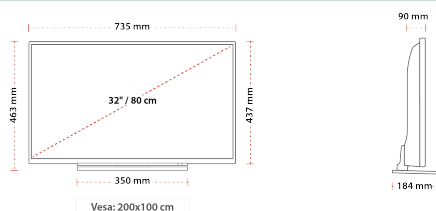

DESTAQUES

- ⊕ HD (High Definition) Ready
- ⊕ 3x HDMI™, 2x USB
- ⊕ Toshiba Smart Portal
- ⊕ Internal WLAN & Bluetooth
- ⊕ USB Recording
- ⊕ Eco Friendly Mode

CONEXÃO

TAMANHO

TELA

Schermgrootte (inch / cm)	32" / 81cm
Tipo de Painel	D-LED
Resolução	HD (1366 x 768)
Brilho	25

MECÂNICA

Dimensões com embalagem (mm)	915 x 154 x 585
Dimensões sem embalagem (mm)	189 x 735 x 465
Dimensões sem suporte (mm)	90 x 735 x 437
Peso bruto (kg)	8
Peso líquido (kg)	5,5
(Montagem mural) VESA LxH	200 x 100