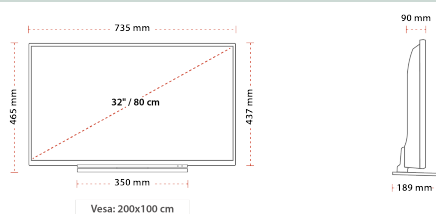

### TAMANHO

## TELA

Schermgrootte (inch / cm)	32" / 81cm
Tipo de Painel	D-LED
Resolução	HD (1366 x 768)
Brilho	250