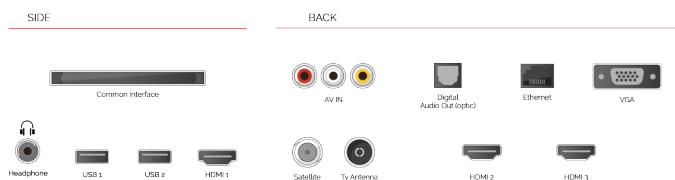

REC USB Video Recording

Por vezes uma vez não é o suficiente quando se trata de ver os seus programas e filmes favoritos. Com esta função de gravação por USB, pode ver sempre o seu conteúdo de TV favorito.

Fale com Alexa por meio de um Amazon Echo ou Echo Dot e controle sua Toshiba Smart TV com nada além do som de sua voz.

HDMI[®]

HIGH-DEFINITION MULTIMEDIA INTERFACE

Concebidas com duas ou mais portas HDMI™, as TVs Toshiba facilitam-lhe a ligação a múltiplos dispositivos HD.

DESTAQUES

- ▷ Full HD (High Definition)
- ▷ 3x HDMI, 2x USB
- ▷ Smart TV
- ▷ Internal WLAN & Bluetooth
- ▷ USB Recording

CONEXÃO

TAMANHO

TELA

Schermgrootte (inch / cm)	32" / 80cm
Tipo de Painel	DLED
Resolução	Full HD (1920 x 1080)
Brilho	250