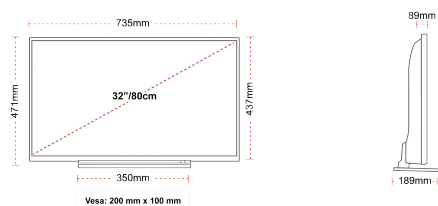

DESTAQUES

- ▷ Full HD (High Definition)
- ▷ 3x HDMI, 2x USB
- ▷ Smart TV
- ▷ Internal WLAN & Bluetooth
- ▷ USB Recording

CONEXÃO

TAMANHO

TELA

Schermgrootte (inch / cm)	32" / 80cm
Tipo de Painel	DLED
Resolução	Full HD (1920 x 1080)
Brilho	250

MECÂNICA

Dimensões com embalagem (mm)	795 x 154 x 555
Dimensões sem embalagem (mm)	735 x 189 x 471
Dimensões sem suporte (mm)	735 x 89 x 437
Peso bruto (kg)	8
Peso líquido (kg)	6
(Montagem mural) VESA LxH	200mm x 100mm