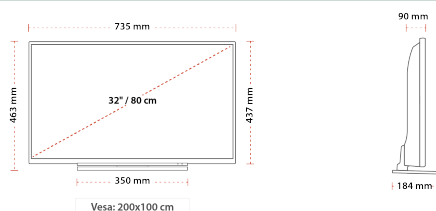

CONEXÃO

TAMANHO

TELA

Schermgrootte (inch / cm)	32" / 81cm
Tipo de Painel	D-LED
Resolução	FHD (1920 x 1080)
Brilho	250

SOM

Dolby Audio™	SIM
Potência de saída de áudio (WRMS.)	2x6W
Tipo de altifalante	Coluna voltada para baixo
Subwoofer interno	NÃO
DTS	DTS™ HD + DTS™ TruSurround
Equalizador	5 Faixas

MECÂNICA

Dimensões com embalagem (mm)	915 x 154 x 585
Dimensões sem embalagem (mm)	189 x 735 x 465
Dimensões sem suporte (mm)	90 x 735 x 437
Peso bruto (kg)	8
Peso líquido (kg)	5,5
(Montagem mural) VESA LxH	200 x 100