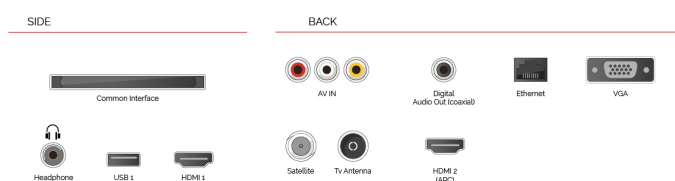

DESTAQUES

- ⊗ HD (High Definition) Ready
- ⊗ 2x HDMI™, 1x USB
- ⊗ Toshiba Smart Portal
- ⊗ Internal WLAN
- ⊗ USB Recording
- ⊗ Eco Friendly Mode

CONEXÃO

TAMANHO

TELA

Schermgrootte (inch / cm)	28\"/>
---------------------------	--------

SOM

Dolby Audio™	SIM
Potência de saída de áudio (WRMS.)	2x6W
Tipo de altifalante	Coluna voltada para baixo
Subwoofer interno	NÃO
DTS	DTS™ HD + DTS™ TruSurround
Equalizador	5 Faixas

ACESSÓRIOS

Controlo remoto	SIM
Pilhas do controlo remoto	SIM
Manual de Início Rápido	SIM
Controlo remoto pequeno	NÃO