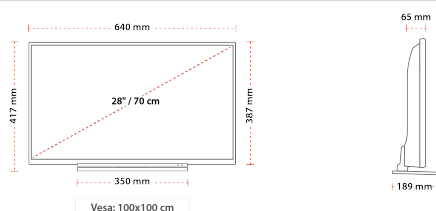

DESTAQUES

- ⊗ HD (High Definition) Ready
- ⊗ 2x HDMI™, 1x USB
- ⊗ Toshiba Smart Portal
- ⊗ Internal WLAN
- ⊗ USB Recording
- ⊗ Eco Friendly Mode

CONEXÃO

TAMANHO

TELA

Schermgrootte (inch / cm)	28\"/>
---------------------------	--------

MECÂNICA

Dimensões com embalagem (mm)	128 x 850 x 465
Dimensões sem embalagem (mm)	189 x 640 x 417
Dimensões sem suporte (mm)	65 x 640 x 387
Peso bruto (kg)	7,5
Peso líquido (kg)	4,9
(Montagem mural) VESA LxH	100 x 100