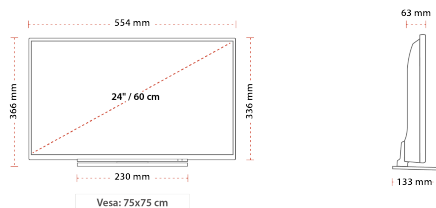

- ⊗ HD (High Definition) Ready
- ⊗ 2x HDMI™, 1x USB
- ⊗ USB Recording
- ⊗ Eco Friendly Mode
- ⊗ Dolby Audio™

CONEXÃO

TAMANHO

TELA

Schermgrootte (inch / cm)	24" / 60cm
Tipo de Painel	E-LED
Resolução	HD (1366 x 768)
Brilho	220

MECÂNICA

Dimensões com embalagem (mm)	700 x 110 x 418
Dimensões sem embalagem (mm)	133 x 554 x 366
Dimensões sem suporte (mm)	63 x 554 x 336
Peso bruto (kg)	5,5
Peso líquido (kg)	3,6
(Montagem mural) VESA LxH	75mm x 75mm