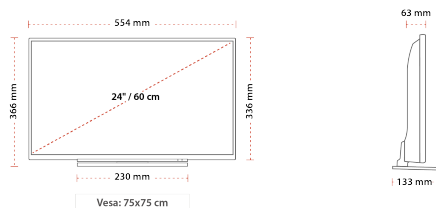

TELA

Schermgrootte (inch / cm)	24" / 60cm
Tipo de Painel	E-LED
Resolução	HD (1366 x 768)
Brilho	220

SOM

Dolby Audio™	SIM
Potência de saída de áudio (WRMS.)	2x2.5W
Tipo de altifalante	Coluna voltada para baixo
Subwoofer interno	NÃO
DTS	DTSTM HD + DTS™ TruSurround
Equalizador	5 Faixas

MECÂNICA

Dimensões com embalagem (mm)	700 x 110 x 418
Dimensões sem embalagem (mm)	133 x 554 x 366
Dimensões sem suporte (mm)	63 x 554 x 336
Peso bruto (kg)	5,5
Peso líquido (kg)	3,6
(Montagem mural) VESA LxH	75mm x 75mm