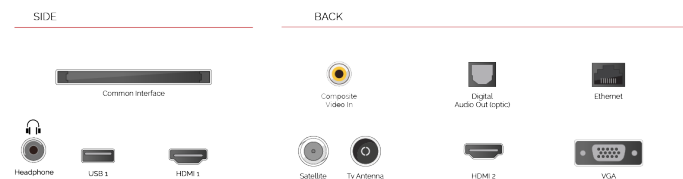

## DESTACADOS

- ⊗ HD Ready
- ⊗ 2 HDMI - 1 USB
- ⊗ Smart TV
- ⊗ Internal WLAN
- ⊗ Alexa
- ⊗ Works With Google

## CONEXIONES