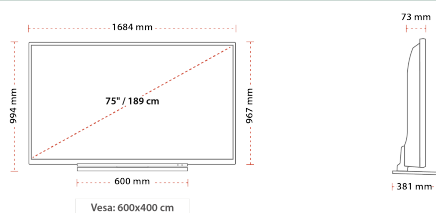

DESTACAR

- ⊗ Ultra HD (4K)
- ⊗ 3x HDMI™, 2x USB
- ⊗ WCG (Wide Color Gamut)
- ⊗ Dolby Vision HDR
- ⊗ Sound by Onkyo
- ⊗ HDR10 & HLG (Hybrid Log Gamma)

CONEXIÓN

TALLA

MOSTRAR

Tamaño de Pantalla (cm y pulg)	75" / 190cm
Tipo Panel	D-LED
Resolución	UHD (3840 x 2160)
Brillo	350

Dimensiones con la caja (mm)	1948 x 210 x 1170
Dimensiones sin la caja (mm)	381 x 1684 x 994
Dimensiones sin el soporte (mm)	73 x 1684 x 967
Peso total (kg)	55,5
Peso neto (kg)	43,5
VESA Montaje en pared) ancho x alto	600 x 400