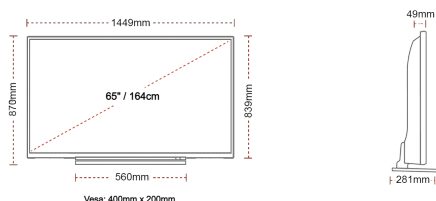

CONEXIÓN

TALLA

MOSTRAR

Tamaño de Pantalla (cm y pulg)	65" / 164cm
Tipo Panel	Direct Back Light (DLED)
Resolución	Ultra HD (3840 x 2160)
Brillo	500

SONIDO

Dolby Audio™	Si
Potencia de salida de audio (RMS)	2x12W
Tipo de altavoz	Down Firing
Subwoofer interno	Si
Modos de sonido	Music, Movie, Speech, Classic, Flat, User
DTS	Si
Ecuadorador	5 band
Onkyo	Si
Ger (D) + Nicam Stereo	Si

MECÁNICO

Dimensiones con la caja (mm)	1715 x 255 x 1066
Dimensiones sin la caja (mm)	1449 x 281 x 870
Dimensiones sin el soporte (mm)	1449 x 49 x 839
Peso total (kg)	45,5
Peso neto (kg)	35
VESA Montaje en pared) ancho x alto	400mm x 200mm