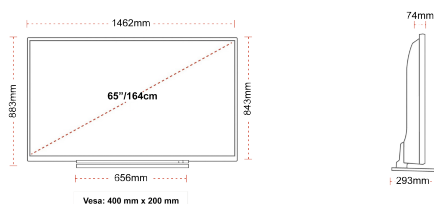

## TALLA

## MOSTRAR

Tamaño de Pantalla (cm y pulg)	65" / 164cm
Tipo Panel	Direct Back Light (DLED)
Resolución	Ultra HD (3840 x 2160)
Brillo	350

## MECÁNICO

Dimensiones con la caja (mm)	1620 x 165 x 995
Dimensiones sin la caja (mm)	1462 x 293 x 879
Dimensiones sin el soporte (mm)	1462 x 74 x 843
Peso total (kg)	31
Peso neto (kg)	24
VESA Montaje en pared) ancho x alto	400mm x 200mm
Tamaño del tornillo	M6