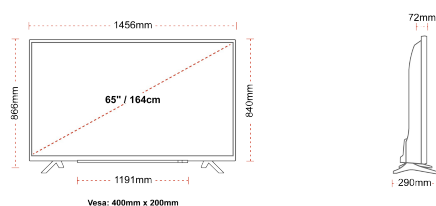

CONEXIÓN

TALLA

MOSTRAR

Tamaño de Pantalla (cm y pulg)	65" / 164cm
Tipo Panel	Direct Back Light (DLED)
Resolución	Ultra HD (3840 x 2160)
Brillo	350

SONIDO

Dolby Audio™	Si
Potencia de salida de audio (RMS)	2x12W
Tipo de altavoz	Down Firing
Subwoofer interno	Si
Modos de sonido	Inteligente, Película, Música, Noticias
DTS	Si
Ecuador	5 band
Onkyo	Sound by Onkyo

MECÁNICO

Dimensiones con la caja (mm)	1620 x 165 x 1010
Dimensiones sin la caja (mm)	1456 x 290 x 866
Dimensiones sin el soporte (mm)	1456 x 72 x 840
Peso total (kg)	27,5
Peso neto (kg)	20,5
VESA Montaje en pared) ancho x alto	400mm x 200mm
Tamaño del tornillo	M6