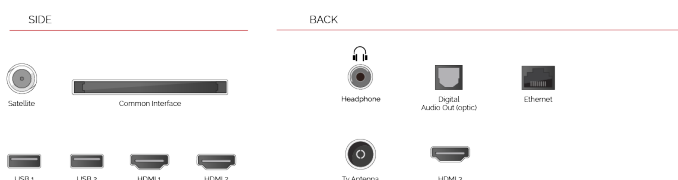

CONEXIÓN

TALLA

MOSTRAR

Tamaño de Pantalla (cm y pulg)	65" / 164cm
Tipo Panel	Direct Back Light (DLED)
Resolución	Ultra HD (3840 x 2160)
Brillo	350

SONIDO

Dolby Audio™	Si
Potencia de salida de audio (RMS)	2x12W
Tipo de altavoz	Down Firing
Subwoofer interno	Si
Modos de sonido	Inteligente, Película, Música, Noticias
DTS	Si
Ecuador	5 band
Onkyo	Sound by Onkyo