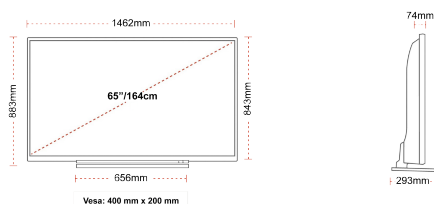

MOSTRAR

Tamaño de Pantalla (cm y pulg)	65" / 164cm
Tipo Panel	DLED
Resolución	Ultra HD (3840 x 2160)
Brillo	350

SONIDO

Dolby Audio™	Sí
Potencia de salida de audio (RMS)	2x12W
Tipo de altavoz	Down Firing
Subwoofer interno	No
DTS	Sí
Ecuador	Sí
Onkyo	Sí

MECÁNICO

Dimensiones con la caja (mm)	1620 x 165 x 995
Dimensiones sin la caja (mm)	1462 x 293 x 879
Dimensiones sin el soporte (mm)	1462 x 74 x 843
Peso total (kg)	31
Peso neto (kg)	24
VESA Montaje en pared) ancho x alto	400mm x 200mm
Tamaño del tornillo	M6