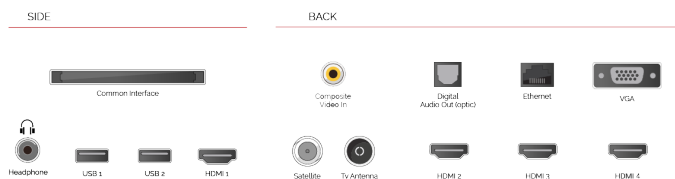

Google Play es tu entretenimiento sin límites. Reúne todo el entretenimiento que amas y te ayuda a explorarlo de nuevas maneras, en cualquier momento y en cualquier lugar.

NETFLIX

Descubra el botón Netflix® en su control remoto para saltar de una aventura a otra.

CONEXIÓN

TALLA

MOSTRAR

Tamaño de Pantalla (cm y pulg)	65" / 164cm
Tipo Panel	DLED
Resolución	Ultra HD (3840 x 2160)
Brillo	350

SONIDO

Dolby Audio™	si
Potencia de salida de audio (RMS)	2x12W
Tipo de altavoz	Down Firing
Subwoofer interno	No
DTS	si
Ecuilizador	5 band
Onkyo	No