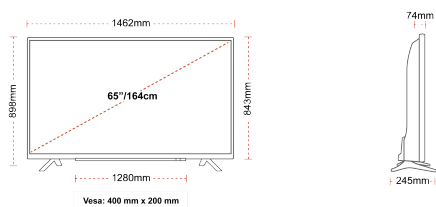

CONEXIÓN

TALLA

MOSTRAR

Tamaño de Pantalla (cm y pulg)	65" / 164cm
Tipo Panel	DLED
Resolución	Ultra HD (3840 x 2160)
Brillo	350

SONIDO

Dolby Audio™	si
Potencia de salida de audio (RMS)	2x12W
Tipo de altavoz	Down Firing
Subwoofer interno	No
DTS	si
Ecuilizador	5 band
Onkyo	No

MECÁNICO

Dimensiones con la caja (mm)	1620 x 165 x 1010
Dimensiones sin la caja (mm)	1462 x 245 x 898
Dimensiones sin el soporte (mm)	1462 x 74 x 843
Peso total (kg)	28
Peso neto (kg)	21
VESA Montaje en pared) ancho x alto	400mm x 200mm
Tamaño del tornillo	M6