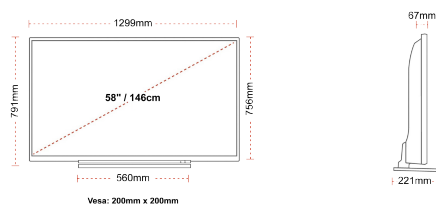

MOSTRAR

Tamaño de Pantalla (cm y pulg)	58" / 146cm
Tipo Panel	DLED
Resolución	Ultra HD (3840 x 2160)
Brillo	350

SONIDO

Dolby Audio™	si
Potencia de salida de audio (RMS)	2x10W
Tipo de altavoz	Down Firing
Subwoofer interno	No
DTS	si
Ecuador	5 band
Onkyo	si

ACCESORIOS

Controlador a distancia	si
Pila del mando a distancia	si
Guía Rápida de Inicio	si
Mando a distancia pequeño	No
Soporte RC Bluetooth	si

VÍDEO

Wide Color Gamut	No
HDR	si
Dolby Vision HDR	si
TRU Flow	No
TRU Resolution	si
TRU Micro Dimming	si

SINTONIZADOR / EMISIÓN

Decodificador HEVC (H.265)	si
Tipo sintonizador	HD DVB-T2/C/S2
UHD de satélite	si
Sintonizador Dual	No
Guía de Programación Electrónica (EPG)	si
Búsqueda automática	si
Capacidad de almacenamiento del programa (Análogo)	200
Capacitea de stocare a programelor (Digitale S/S2)	10000
Capacidad de almacenamiento de programas (Digital 1000 T/T2/C)	1000

CONEXIONES

CI+	si
HDMI™	4 HDMI
USB	2 USB
Entrada de componente (YPbPr)	via VGA
Entrada de video / audio compuesto	si
Euroconector	No
Ethernet	si
Salida de auriculares	si
Entrada de antena	si
VGA (PC in - D-Sub15)	si

CARACTERÍSTICAS DE SMART TV

HBBTV ver 2.0.2	si
Audio-Video Sharing (AVS)	No
Smart Portal	Android TV
Toshiba TV Smart Center	si
Navegador web	No
Netflix	si
YouTube™	si
Bluetooth	si
Espejo de pantalla	si
Prime Video	si
Google Assistant	Google Assistant
Amazon Alexa	No

MECÁNICO

Dimensiones con la caja (mm)	1430 x 154 x 899
Dimensiones sin la caja (mm)	1299 x 221 x 791
Dimensiones sin el soporte (mm)	1299 x 67 x 756
Peso total (kg)	26,0
Peso neto (kg)	20,0
VESA Montaje en pared) ancho x alto	200mm x 200mm
Tamaño del tornillo	M6

ALIMENTACIÓN / ENERGÍA

Consumo de energía en modo en espera (Promedio)	<0.5W
Tensión de trabajo - Frecuencia	220-240V AC
12V TV (Mobile TV)	No