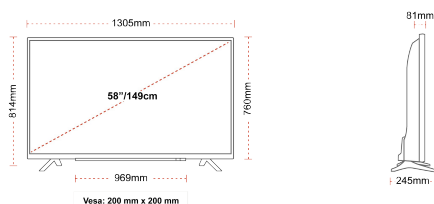

MOSTRAR

Tamaño de Pantalla (cm y pulg)	58" / 146cm
Tipo Panel	DLED
Resolución	Ultra HD (3840 x 2160)
Brillo	350

SONIDO

Dolby Audio™	si
Potencia de salida de audio (RMS)	2x10W
Tipo de altavoz	Down Firing
Subwoofer interno	No
DTS	si
Ecuador	5 band
Onkyo	si

MECÁNICO

Dimensiones con la caja (mm)	1430 x 154 x 899
Dimensiones sin la caja (mm)	1305 x 245 x 814
Dimensiones sin el soporte (mm)	1305 x 81 x 760
Peso total (kg)	20,0
Peso neto (kg)	15,5
VESA Montaje en pared) ancho x alto	200mm x 200mm
Tamaño del tornillo	M6