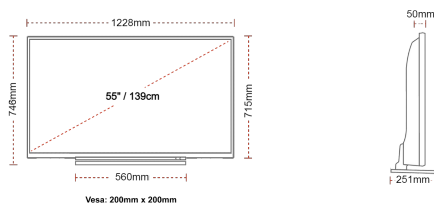

CONEXIÓN

TALLA

MOSTRAR

Tamaño de Pantalla (cm y pulg)	55" / 139cm
Tipo Panel	Direct Back Light (DLED)
Resolución	Ultra HD (3840 x 2160)
Brillo	500

SONIDO

Dolby Audio™	Si
Potencia de salida de audio (RMS)	2x12W
Tipo de altavoz	Down Firing
Subwoofer interno	Si
Modos de sonido	Music, Movie, Speech, Classic, Flat, User
DTS	Si
Ecuadorador	5 band
Onkyo	Si
Ger (D) + Nicam Stereo	Si

MECÁNICO

Dimensiones con la caja (mm)	1369 x 165 x 860
Dimensiones sin la caja (mm)	1228 x 251 x 746
Dimensiones sin el soporte (mm)	1228 x 50 x 715
Peso total (kg)	33
Peso neto (kg)	28
VESA Montaje en pared) ancho x alto	200mm x 200mm