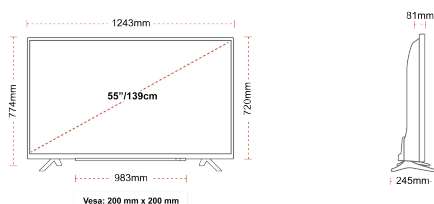

MOSTRAR

Tamaño de Pantalla (cm y pulg)	55" / 139cm
Tipo Panel	Direct Back Light (DLED)
Resolución	Ultra HD (3840 x 2160)
Brillo	350

SONIDO

Dolby Audio™	si
Potencia de salida de audio (RMS)	2x10W
Tipo de altavoz	Down Firing
Subwoofer interno	No
Modos de sonido	Inteligente, Película, Música, Noticias
DTS	si
Ecuador	5 band
Onkyo	si

MECÁNICO

Dimensiones con la caja (mm)	1369 x 154 x 860
Dimensiones sin la caja (mm)	1243 x 245 x 774
Dimensiones sin el soporte (mm)	1243 x 81 x 720
Peso total (kg)	19
Peso neto (kg)	14
VESA Montaje en pared) ancho x alto	200mm x 200mm
Tamaño del tornillo	M