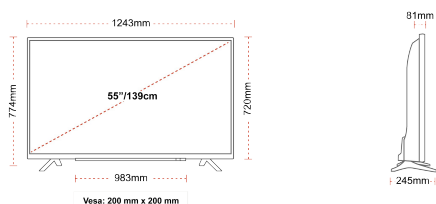

MOSTRAR

Tamaño de Pantalla (cm y pulg)	55" / 139cm
Tipo Panel	Direct Back Light (DLED)
Resolución	Ultra HD (3840 x 2160)
Brillo	350

SONIDO

Dolby Audio™	si
Potencia de salida de audio (RMS)	2x10W
Tipo de altavoz	Down Firing
Subwoofer interno	No
Modos de sonido	Inteligente, Película, Música, Noticias
DTS	si
Ecuador	5 band
Onkyo	si

MECÁNICO

Dimensiones con la caja (mm)	1369 x 154 x 860
Dimensiones sin la caja (mm)	1243 x 245 x 774
Dimensiones sin el soporte (mm)	1243 x 81 x 720
Peso total (kg)	19
Peso neto (kg)	14
VESA Montaje en pared) ancho x alto	200mm x 200mm
Tamaño del tornillo	M