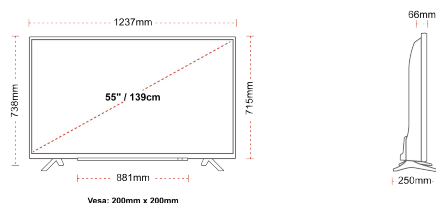

CONEXIÓN

TALLA

MOSTRAR

Tamaño de Pantalla (cm y pulg)	55" / 139cm
Tipo Panel	Direct Back Light (DLED)
Resolución	Ultra HD (3840 x 2160)
Brillo	350

SONIDO

Dolby Audio™	Si
Potencia de salida de audio (RMS)	2x12W
Tipo de altavoz	Down Firing
Subwoofer interno	Si
Modos de sonido	Inteligente, Película, Música, Noticias
DTS	Si
Ecuualizador	5 band
Onkyo	Si

MECÁNICO

Dimensiones con la caja (mm)	1369 x 154 x 860
Dimensiones sin la caja (mm)	1237 x 250 x 738
Dimensiones sin el soporte (mm)	1237 x 66 x 715
Peso total (kg)	19,5
Peso neto (kg)	14,5
VESA Montaje en pared) ancho x alto	200mm x 200mm
Tamaño del tornillo	M6