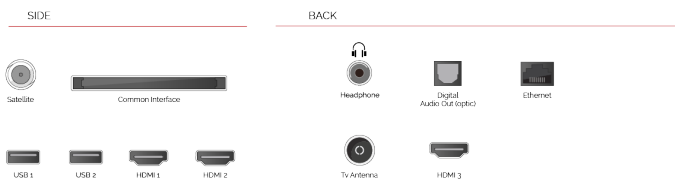

CONEXIÓN

TALLA

MOSTRAR

Tamaño de Pantalla (cm y pulg)	55" / 139cm
Tipo Panel	Direct Back Light (DLED)
Resolución	Ultra HD (3840 x 2160)
Brillo	350

SONIDO

Dolby Audio™	Si
Potencia de salida de audio (RMS)	2x12W
Tipo de altavoz	Down Firing
Subwoofer interno	Si
Modos de sonido	Inteligente, Película, Música, Noticias
DTS	Si
Ecuualizador	5 band
Onkyo	Si