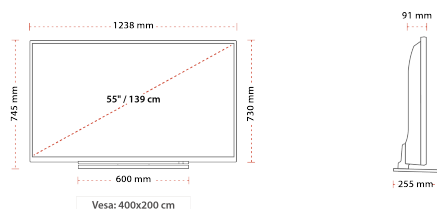

TALLA

MOSTRAR

Tamaño de Pantalla (cm y pulg)	55" / 140cm
Tipo Panel	D-LED
Resolución	UHD (3840 x 2160)

SONIDO

Dolby Audio™	Dolby Digital Plus (DD+)
Potencia de salida de audio (RMS)	2x10W
Tipo de altavoz	Caja del altavoz
Subwoofer interno	Sí
DTS	DTS™ HD + DTS™ TruSurround
Ecuador	5 Bandas

Dimensiones con la caja (mm)	1369 x 165 x 874
Dimensiones sin la caja (mm)	255 x 1238 x 745
Dimensiones sin el soporte (mm)	91 x 1238 x 730
Peso total (kg)	24
Peso neto (kg)	18,5
VESA Montaje en pared) ancho x alto	400 x 200