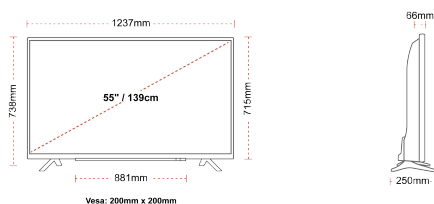

## MOSTRAR

Tamaño de Pantalla (cm y pulg)	55" / 139cm
Tipo Panel	DLED
Resolución	Ultra HD (3840 x 2160)
Brillo	350

## MECÁNICO

Dimensiones con la caja (mm)	1369 x 154 x 860
Dimensiones sin la caja (mm)	1237 x 250 x 738
Dimensiones sin el soporte (mm)	1237 x 66 x 715
Peso total (kg)	19,5
Peso neto (kg)	14,5
VESA Montaje en pared) ancho x alto	200mm x 200mm
Tamaño del tornillo	M6