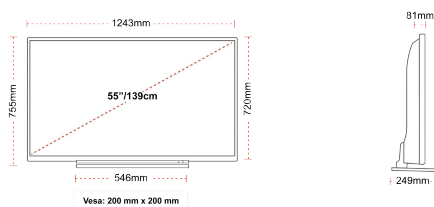

## MOSTRAR

Tamaño de Pantalla (cm y pulg)	55" / 139cm
Tipo Panel	DLED
Resolución	Ultra HD (3840 x 2160)
Brillo	350

## MECÁNICO

Dimensiones con la caja (mm)	1369 x 154 x 860
Dimensiones sin la caja (mm)	1243 x 249 x 754
Dimensiones sin el soporte (mm)	1243 x 81 x 719
Peso total (kg)	21
Peso neto (kg)	16
VESA Montaje en pared) ancho x alto	200mm x 200mm
Tamaño del tornillo	M6