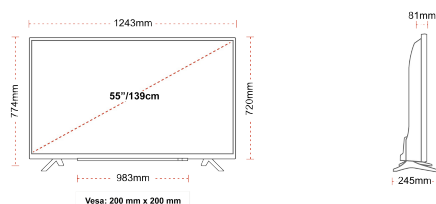

## MOSTRAR

Tamaño de Pantalla (cm y pulg)	55" / 139cm
Tipo Panel	DLED
Resolución	Ultra HD (3840 x 2160)
Brillo	350

## MECÁNICO

Dimensiones con la caja (mm)	1369 x 154 x 860
Dimensiones sin la caja (mm)	1243 x 245 x 765
Dimensiones sin el soporte (mm)	1243 x 81 x 719
Peso total (kg)	19
Peso neto (kg)	14
VESA Montaje en pared) ancho x alto	200mm x 200mm
Tamaño del tornillo	M6