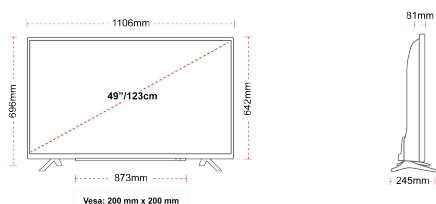

MOSTRAR

Tamaño de Pantalla (cm y pulg)	49" / 123cm
Tipo Panel	Luz de fondo directa (DLED)
Resolución	Ultra HD (3840 x 2160)
Brillo	350

SONIDO

Dolby Audio™	si
Potencia de salida de audio (RMS)	2x10W
Tipo de altavoz	Down Firing
Subwoofer interno	No
DTS	si
Ecualizador	5 bandas
Onkyo	No

ACCESORIOS

Controlador a distancia	si
Pila del mando a distancia	si
Guía Rápida de Inicio	si
Mando a distancia pequeño	No

VÍDEO

Wide Color Gamut	No
HDR	si
Dolby Vision HDR	si
TRU Flow	si
TRU Resolution	si
TRU Micro Dimming	si

SINTONIZADOR / EMISIÓN

Decodificador HEVC (H.265)	si
Tipo sintonizador	HD DVB-T2/C/S2
UHD de satélite	si
Sintonizador Dual	No
Guía de Programación Electrónica (EPG)	si
Búsqueda automática	si
Capacidad de almacenamiento del programa (Análogo)	200
Capacitatea de stocare a programelor (Digitale S/S2)	10000
Capacidad de almacenamiento de programas (Digital 800 T/T2/C)	800

CONEXIONES

CI+	si
HDMI™	2 HDMI
USB	1 USB
Entrada de componente (YPbPr)	vía VGA
Entrada de video / audio compuesto	si
Euroconector	No
Ethernet	si
Salida de auriculares	si
Entrada de antena	si
VGA (PC in - D-Sub15)	si

CARACTERÍSTICAS DE SMART TV

HBBTV ver 2.0.2	si
Audio-Video Sharing (AVS)	si
Smart Portal	si
Toshiba TV Smart Center	si
Navegador web	si
Netflix	si
YouTube™	si
Bluetooth	No
Espejo de pantalla	si
Prime Video	si
Google Assistant	Works with Google Assistant
Amazon Alexa	Works with Alexa

MECÁNICO

Dimensiones con la caja (mm)	1195 x 154 x 765
Dimensiones sin la caja (mm)	1106 x 245 x 696
Dimensiones sin el soporte (mm)	1106 x 81 x 641
Peso total (kg)	15
Peso neto (kg)	10
VESA Montaje en pared) ancho x alto	200mm x 200mm
Tamaño del tornillo	M6

ALIMENTACIÓN / ENERGÍA

Consumo de energía en modo en espera (Promedio)	<0.5W
Tensión de trabajo - Frecuencia	220-240V AC
12V TV (Mobile TV)	No