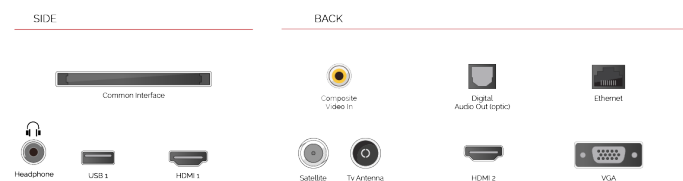

Con la intención de brindar la mayor posibilidad de acceso a contenido HDR nuestras televisiones no sólo soportan el formato standard HDR10, también Hybrid Log Gamma o "HLG". Esta compatibilidad asegura que nuestros modelos permiten retransmitir la mayor variedad de contenidos.

G

69kWh/1000

G
HDR
 100kWh/1000

DESTACAR

- ⌕ 4K HDR UHD
- ⌕ TRU Picture Engine
- ⌕ Dolby Vision HDR
- ⌕ HDR10 & HLG
- ⌕ Internal WLAN
- ⌕ 2x HDMI, 1x USB

CONEXIÓN

TALLA

MOSTRAR

Tamaño de Pantalla (cm y pulg)	49" / 123cm
Tipo Panel	Luz de fondo directa (DLED)
Resolución	Ultra HD (3840 x 2160)
Brillo	350

SONIDO

Dolby Audio™	si
Potencia de salida de audio (RMS)	2x10W
Tipo de altavoz	Down Firing
Subwoofer interno	No
DTS	si
Ecualizador	5 bandas
Onkyo	No