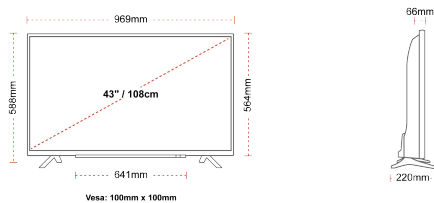

## TALLA

## MOSTRAR

Tamaño de Pantalla (cm y pulg)	43" / 108cm
Tipo Panel	Direct Back Light (DLED)
Resolución	Ultra HD (3840 x 2160)
Brillo	250

## MECÁNICO

Dimensiones con la caja (mm)	1085 x 154 x 710
Dimensiones sin la caja (mm)	969 x 220 x 588
Dimensiones sin el soporte (mm)	969 x 66 x 564
Peso total (kg)	11
Peso neto (kg)	8
VESA Montaje en pared) ancho x alto	100mm x 100mm
Tamaño del tornillo	M4