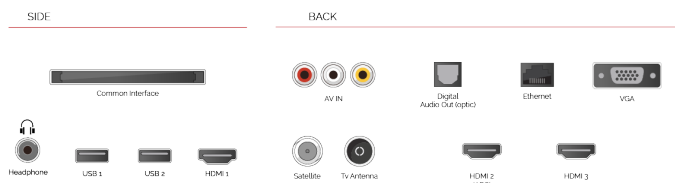

CONEXIÓN

TALLA