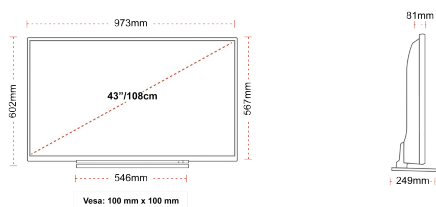

MOSTRAR

Tamaño de Pantalla (cm y pulg)	43" / 108cm
Tipo Panel	Direct Back Light (DLED)
Resolución	FHD (1920 x 1080)
Brillo	300

SONIDO

Dolby Audio™	si
Potencia de salida de audio (RMS)	2x8W
Tipo de altavoz	Down Firing
Subwoofer interno	No
DTS	No
Ecuador	5 band
Onkyo	No

ACCESORIOS

Controlador a distancia	si
Pila del mando a distancia	si
Guía Rápida de Inicio	si
Mando a distancia pequeño	No
Soporte RC Bluetooth	si

VÍDEO

Wide Color Gamut	No
HDR	No
Modos de imagen	Dinámico, Juego, Deportes, Cine, Natural, Usuario
Dolby Vision HDR	No
TRU Flow	No
TRU Resolution	No
TRU Micro Dimming	No

SINTONIZADOR / EMISIÓN

Decodificador HEVC (H.265)	si
Tipo sintonizador	HD DVB-T2/C/S2
UHD de satélite	No
Sintonizador Dual	No
Guía de Programación Electrónica (EPG)	si
Búsqueda automática	si
Capacidad de almacenamiento del programa (Analogico)	200
Capacitatea de stocare a programelor (Digitale S/S2)	10000
Capacidad de almacenamiento de programas (Digital T/T2/C)	1000+1000

CONEXIONES

CI+	si
HDMI™	3 HDMI
USB	2 USB
Entrada de componente (YPbPr)	via VGA
Entrada de vídeo / audio compuesto	si
Euroconector	No
Ethernet	si
Salida de auriculares	si
Entrada de antena	si
VGA (PC in - D-Sub15)	si

CARACTERÍSTICAS DE SMART TV

HBBTV ver 2.0.2	si
Audio-Video Sharing (AVS)	No
Smart Portal	Android TV
Toshiba TV Smart Center	si
Navegador web	No
Netflix	si
YouTube™	si
Bluetooth	si
Espejo de pantalla	Chromecast
Prime Video	si
Google Assistant	Google Assistant
Amazon Alexa	No

MECÁNICO

Dimensiones con la caja (mm)	1085 x 154 x 710
Dimensiones sin la caja (mm)	973 x 249 x 599
Dimensiones sin el soporte (mm)	973 x 81 x 567
Peso total (kg)	14
Peso neto (kg)	10
VESA Montaje en pared ancho x alto	100mm x 100mm
Tamaño del tornillo	M4

ALIMENTACIÓN / ENERGÍA

Consumo de energía en modo en espera (Promedio)	<0.5W
Tensión de trabajo - Frecuencia	220-240V AC
12V TV (Mobile TV)	No