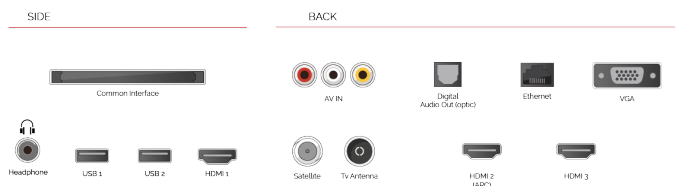

CONEXIÓN

TALLA