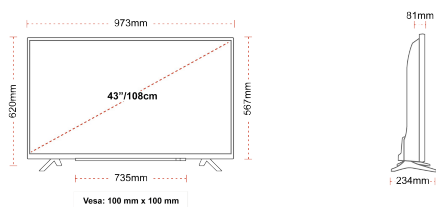

MOSTRAR

Tamaño de Pantalla (cm y pulg)	43" / 108cm
Tipo Panel	Direct Back Light (DLED)
Resolución	FHD (1920 x 1080)
Brillo	300

SONIDO

Dolby Audio™	si
Potencia de salida de audio (RMS)	2x8W
Tipo de altavoz	Down Firing
Subwoofer interno	No
DTS	No
Ecuador	5 band
Onkyo	No

ACCESORIOS

Controlador a distancia	si
Pila del mando a distancia	si
Guía Rápida de Inicio	si
Mando a distancia pequeño	No

VÍDEO

Wide Color Gamut	No
HDR	si
Modos de imagen	Dinámico, Juego, Deportes, Cine, Natural, Usuario
Dolby Vision HDR	No
TRU Flow	No
TRU Resolution	No
TRU Micro Dimming	No

SINTONIZADOR / EMISIÓN

Decodificador HEVC (H.265)	si
Tipo sintonizador	HD DVB-T2/C/S2
UHD de satélite	No
Sintonizador Dual	No
Guía de Programación Electrónica (EPG)	si
Búsqueda automática	si
Capacidad de almacenamiento del programa (Analogico)	200
Capacitatea de stocare a programelor (Digitale S/S2)	10000
Capacidad de almacenamiento de programas (Digital 1000+1000 T/T2/C)	

CONEXIONES

CI+	si
HDMI™	3 HDMI
USB	2 USB
Entrada de componente (YPbPr)	via VGA
Entrada de vídeo / audio compuesto	si
Euroconector	No
Ethernet	si
Salida de auriculares	si
Entrada de antena	si
VGA (PC in - D-Sub15)	si

CARACTERÍSTICAS DE SMART TV

HBBTV ver 2.0.2	si
Smart Portal	Android TV
Toshiba TV Smart Center	si
Navegador web	No
Netflix	si
YouTube™	si
Freeview Play	Internal
Bluetooth	si
Espejo de pantalla	Chromecast
Prime Video	si
Google Assistant	Google Assistant
Amazon Alexa	No

MECÁNICO

Dimensiones con la caja (mm)	1085 x 154 x 710
Dimensiones sin la caja (mm)	973 x 234 x 620
Dimensiones sin el soporte (mm)	973 x 81 x 567
Peso total (kg)	11
Peso neto (kg)	8
VESA Montaje en pared ancho x alto	100mm x 100mm
Tamaño del tornillo	M4

ALIMENTACIÓN / ENERGÍA

Consumo de energía en modo en espera (Promedio)	<0.5W
Tensión de trabajo - Frecuencia	220-240V AC
12V TV (Mobile TV)	No