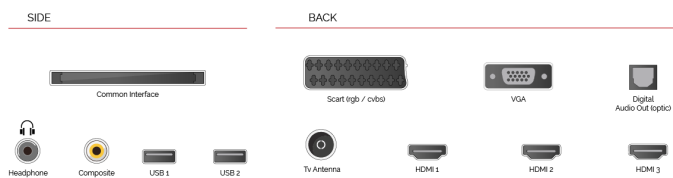

CONEXIÓN

TALLA