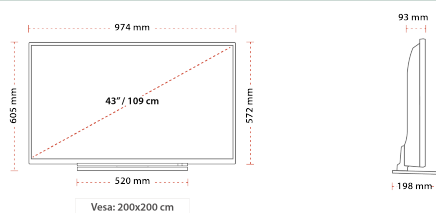

## MOSTRAR

Tamaño de Pantalla (cm y pulg)	43" / 109cm
Tipo Panel	D-LED
Resolución	FHD (1920 x 1080)

## MECÁNICO

Dimensiones con la caja (mm)	1195 x 178 x 718
Dimensiones sin la caja (mm)	198 x 974 x 605
Dimensiones sin el soporte (mm)	93 x 974 x 572
Peso total (kg)	15,5
Peso neto (kg)	11,5
VESA Montaje en pared) ancho x alto	200 x 200