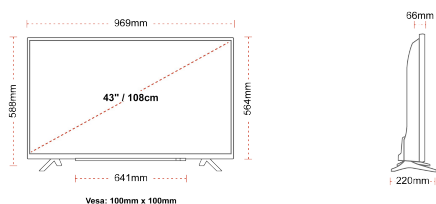

MOSTRAR

Tamaño de Pantalla (cm y pulg)	43" / 108cm
Tipo Panel	DLED
Resolución	Ultra HD (3840 x 2160)
Brillo	320

SONIDO

Dolby Audio™	si
Potencia de salida de audio (RMS)	2x10W
Tipo de altavoz	Down Firing
Subwoofer interno	No
DTS	si
Ecuadorador	5 band
Onkyo	si

ACCESORIOS

Controlador a distancia	si
Pila del mando a distancia	si
Guía Rápida de Inicio	si
Mando a distancia pequeño	No
Soporte RC Bluetooth	si

VÍDEO

Wide Color Gamut	No
HDR	si
Dolby Vision HDR	si
TRU Flow	No
TRU Resolution	Si
TRU Micro Dimming	si

SINTONIZADOR / EMISIÓN

Decodificador HEVC (H.265)	si
Tipo sintonizador	HD DVB-T2/C/S2
UHD de satélite	si
Sintonizador Dual	No
Guía de Programación Electrónica (EPG)	si
Búsqueda automática	si
Capacidad de almacenamiento del programa (Análogo)	200
Capacitatea de stocare a programelor (Digitale S/S2)	10000
Capacidad de almacenamiento de programas (Digital 1000 T/T2/C)	

CONEXIONES

CI+	si
HDMI™	4 HDMI
USB	2 USB
Entrada de componente (YPbPr)	via VGA
Entrada de video / audio compuesto	si
Euroconector	No
Ethernet	si
Salida de auriculares	si
Entrada de antena	si
VGA (PC in - D-Sub15)	si

CARACTERÍSTICAS DE SMART TV

HBBTV ver 2.0.2	si
Audio-Video Sharing (AVS)	No
Smart Portal	Android TV
Toshiba TV Smart Center	si
Navegador web	No
Netflix	si
YouTube™	Si
Bluetooth	si
Espejo de pantalla	Chromecast
Prime Video	Si
Google Assistant	Google Assistant
Amazon Alexa	No

MECÁNICO

Dimensiones con la caja (mm)	1085 x 154 x 710
Dimensiones sin la caja (mm)	969 x 220 x 588
Dimensiones sin el soporte (mm)	969 x 66 x 564
Peso total (kg)	11,0
Peso neto (kg)	8,0
VESA Montaje en pared) ancho x alto	100mm x 100mm
Tamaño del tornillo	M4

ALIMENTACIÓN / ENERGÍA

Consumo de energía en modo en espera (Promedio)	<0.5W
Tensión de trabajo - Frecuencia	220-240V AC
12V TV (Mobile TV)	No