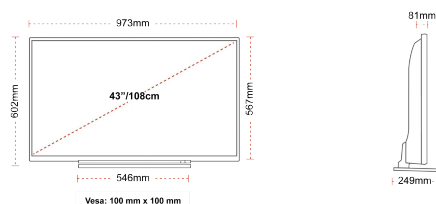

MOSTRAR

Tamaño de Pantalla (cm y pulg)	43" / 108cm
Tipo Panel	DLED
Resolución	Ultra HD (3840 x 2160)
Brillo	350

SONIDO

Dolby Audio™	Sí
Potencia de salida de audio (RMS)	2x10W
Tipo de altavoz	Down Firing
Subwoofer interno	No
DTS	Sí
Ecuador	Sí
Onkyo	Sí

MECÁNICO

Dimensiones con la caja (mm)	1085 x 154 x 710
Dimensiones sin la caja (mm)	973 x 249 x 599
Dimensiones sin el soporte (mm)	973 x 81 x 567
Peso total (kg)	14
Peso neto (kg)	10
VESA Montaje en pared) ancho x alto	100mm x 100mm
Tamaño del tornillo	M4