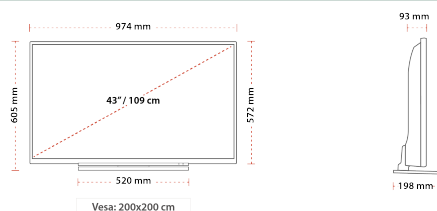

DESTACAR

- ⊕ Full HD (High Definition)
- ⊕ 3x HDMI™, 2x USB
- ⊕ Toshiba Smart Portal
- ⊕ Internal WLAN & Bluetooth
- ⊕ USB Recording
- ⊕ Eco Friendly Mode

CONEXIÓN

TALLA

MOSTRAR

Tamaño de Pantalla (cm y pulg)	43" / 109cm
Tipo Panel	D-LED
Resolución	FHD (1920 x 1080)
Brillo	300

Dimensiones con la caja (mm)	1195 x 178 x 718
Dimensiones sin la caja (mm)	198 x 974 x 605
Dimensiones sin el soporte (mm)	93 x 974 x 572
Peso total (kg)	15,5
Peso neto (kg)	11,5
VESA Montaje en pared) ancho x alto	200 x 200