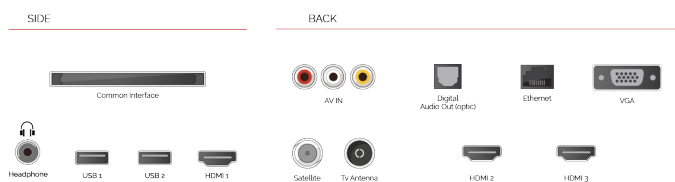

HIGH-DEFINITION MULTIMEDIA INTERFACE

Controle todos sus dispositivos HD y TV desde un solo control remoto gracias a la tecnología HDMI™ CEC.

Descubra imágenes perfectas en la pantalla con un televisor Toshiba Full HD. Con una resolución de pantalla de 1080p, puede disfrutar de claridad nítida de punta, así como detalles de imagen increíble y vibrante de color.

DESTACAR

- ⊕ Full HD (High Definition)
- ⊕ 3x HDMI™, 2x USB
- ⊕ Toshiba Smart Portal
- ⊕ Internal WLAN & Bluetooth
- ⊕ USB Recording
- ⊕ Eco Friendly Mode

CONEXIÓN

TALLA

MOSTRAR

Tamaño de Pantalla (cm y pulg)	43" / 109cm
Tipo Panel	D-LED
Resolución	FHD (1920 x 1080)
Brillo	300

SONIDO

Dolby Audio™	Sí
Potencia de salida de audio (RMS)	2x8W
Tipo de altavoz	Altavoz orientado hacia abajo
Subwoofer interno	No
DTS	DTS™ HD + DTS™ TruSurround
Ecuador	5 Bandas

ACCESORIOS

Controlador a distancia	Sí
Pila del mando a distancia	Sí
Guía Rápida de Inicio	Sí
Mando a distancia pequeño	No