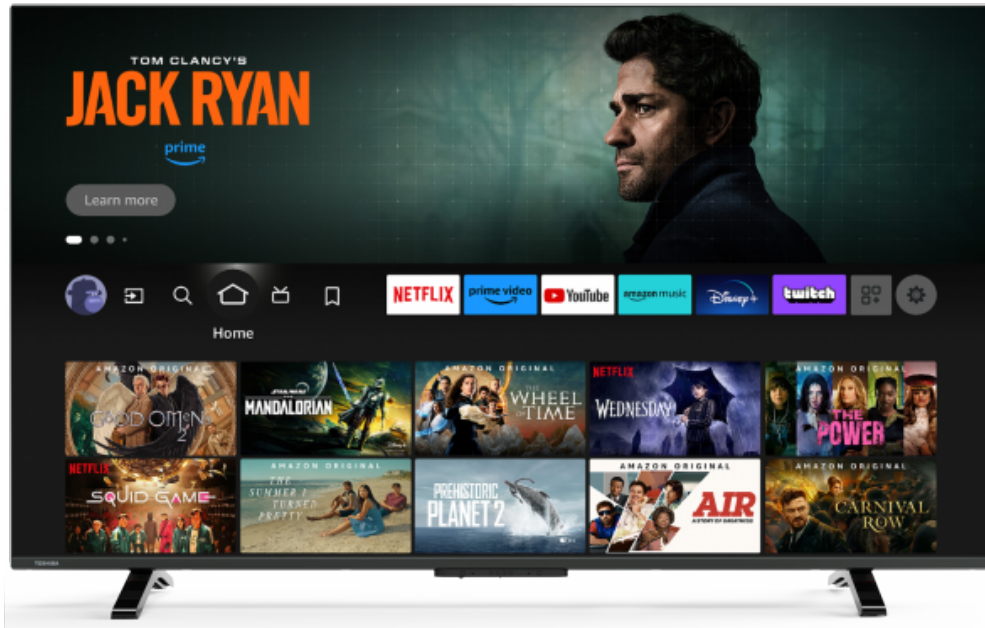

TOSHIBA

W/LF2F Series

32WF2F63DAE

EAN: 4024862134372

TOSHIBA | firefly

alexia | built-in

▶ T R U RESOLUTION ▶ T R U MICRODIMMING

dts VIRTUAL

Disney+

NETFLIX

prime video

▶ YouTube

▶ T R U RESOLUTION

Automáticamente aumenta la escala del contenido que no es de 4K, para que pueda disfrutar de sus películas y programas de TV favoritos, con la máxima resolución.

▶ T R U MICRODIMMING

Mejora el contraste de una imagen, optimizando las zonas más oscuras y más brillantes, para crear una imagen más nítida y realista.

alexia | built-in

Con el sistema de micrófono integrado encendido, su televisor se convierte en un dispositivo Alexa. Puede pedirle a Alexa que cambie el canal, abra aplicaciones, busque películas y programas, reproduzca música y más

dts VIRTUAL

Simplifica la expansión de la escucha del sonido envolvente proporcionando principalmente la percepción de los canales de altura, sin necesidad de altavoces adicionales. DTS logra sonidos circundantes en 3D de forma nativa sin un proceso de conversión de sonido de 2D a 3D.

NETFLIX

Descubra el botón Netflix® en su control remoto para saltar de una aventura a otra.

prime video

Disfrute del gran contenido de la plataforma Prime Video en todo su esplendor. Innumerables películas, series, y los galardonados Prime Originals

Disney+

Todo lo que quieres de Disney+ Descubre las mejores historias de Disney, Pixar, Marvel, Star Wars, National Geographic y Star en un único lugar. Continúa leyendo para descubrir muchas más razones para adorar Disney+

▶ YouTube

Lo más visto a nivel mundial a tu alcance--desde lo último en videos musicales a lo mas popular en gaming, fitness, cine, shows, noticias, tutoriales y más.