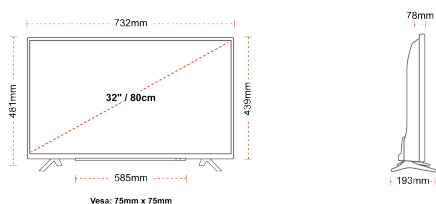

MOSTRAR

Tamaño de Pantalla (cm y pulg)	32" / 80cm
Tipo Panel	Direct Back Light (DLED)
Resolución	HD Ready (1366 x 768)
Brillo	250

SONIDO

Dolby Audio™	si
Potencia de salida de audio (RMS)	2x6W
Tipo de altavoz	Down Firing
Subwoofer interno	No
DTS	No
Ecuilizador	5 band
Onkyo	No

MECÁNICO

Dimensiones con la caja (mm)	795 x 128 x 530
Dimensiones sin la caja (mm)	732 x 193 x 481
Dimensiones sin el soporte (mm)	732 x 78 x 439
Peso total (kg)	7
Peso neto (kg)	4,7
VESA Montaje en pared ancho x alto	75mm x 75mm
Tamaño del tornillo	M4