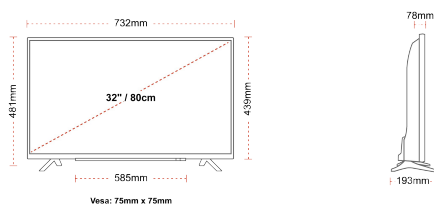

MOSTRAR

Tamaño de Pantalla (cm y pulg)	32" / 80cm
Tipo Panel	DLED
Resolución	FHD (1920 x 1080)
Brillo	250

SONIDO

Dolby Audio™	si
Potencia de salida de audio (RMS)	2x6W
Tipo de altavoz	Hacia abajo
Subwoofer interno	No
DTS	No
Ecuador	5 band
Onkyo	No

MECÁNICO

Dimensiones con la caja (mm)	795 x 128 x 530
Dimensiones sin la caja (mm)	732 x 193 x 481
Dimensiones sin el soporte (mm)	732 x 78 x 439
Peso total (kg)	7,0
Peso neto (kg)	4,7
VESA Montaje en pared) ancho x alto	75mm x 75mm
Tamaño del tornillo	M4