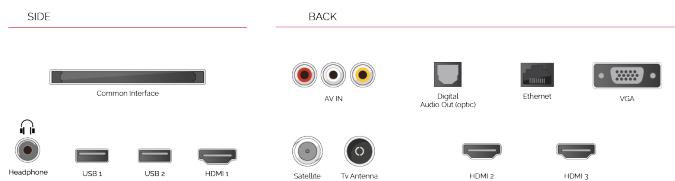

CONEXIÓN

TALLA