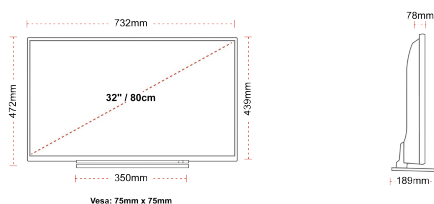

## TALLA

## MOSTRAR

Tamaño de Pantalla (cm y pulg)	32" / 80cm
Tipo Panel	DLED
Resolución	HD Ready (1366 x 768)
Brillo	250

## MECÁNICO

Dimensiones con la caja (mm)	795 x 128 x 530
Dimensiones sin la caja (mm)	732 x 189 x 472
Dimensiones sin el soporte (mm)	732 x 78 x 439
Peso total (kg)	7,0
Peso neto (kg)	5,0
VESA Montaje en pared) ancho x alto	75mm x 75mm
Tamaño del tornillo	M4