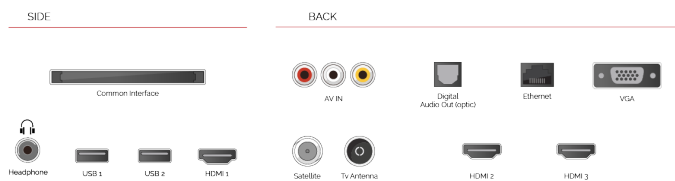

F

32kWh/1000

F
HDR
32kWh/1000

DESTACAR

- ⊗ Android TV
- ⊗ Google Assistant
- ⊗ Chromecast Built in
- ⊗ Google Play Store
- ⊗ 3x HDMI, 2x USB
- ⊗ Internal WLAN & Bluetooth

CONEXIÓN

TALLA

MOSTRAR

Tamaño de Pantalla (cm y pulg)	32" / 80cm
Tipo Panel	DLED
Resolución	FHD (1920 x 1080)
Brillo	250

SONIDO

Dolby Audio™	si
Potencia de salida de audio (RMS)	2x6W
Tipo de altavoz	Down Firing
Subwoofer interno	No
DTS	No
Ecuadorador	5 band
Onkyo	No