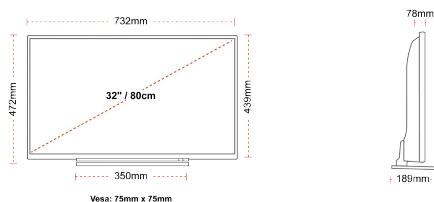

MOSTRAR

Tamaño de Pantalla (cm y pulg)	32" / 80cm
Tipo Panel	DLED
Resolución	FHD (1920 x 1080)
Brillo	250

SONIDO

Dolby Audio™	si
Potencia de salida de audio (RMS)	2x6W
Tipo de altavoz	Down Firing
Subwoofer interno	No
DTS	No
Ecuadorador	5 band
Onkyo	No

ACCESORIOS

Controlador a distancia	si
Pila del mando a distancia	si
Guía Rápida de Inicio	si
Mando a distancia pequeño	No
Soporte RC Bluetooth	si

VÍDEO

Wide Color Gamut	No
HDR	si
Modos de imagen	Dinámica, Juego, Deportes, Cine, Natural, Usuario
Dolby Vision HDR	No
TRU Flow	No
TRU Resolution	No
TRU Micro Dimming	No

SINTONIZADOR / EMISIÓN

Decodificador HEVC (H.265)	si
Tipo sintonizador	HD DVB-T2/C/S2
UHD de satélite	No
Sintonizador Dual	No
Guía de Programación Electrónica (EPG)	si
Búsqueda automática	si
Capacidad de almacenamiento del programa (Analogico)	200
Capacitatea de stocare a programelor (Digitale S/S2)	10000
Capacidad de almacenamiento de programas (Digital)	1000 T/T2/C)

CONEXIONES

CI+	si
HDMI™	3 HDMI
USB	2 USB
Entrada de componente (YPbPr)	via VGA
Entrada de vídeo / audio compuesto	si
Euroconector	No
Ethernet	si
Salida de auriculares	si
Entrada de antena	si
VGA (PC in - D-Sub15)	si

CARACTERÍSTICAS DE SMART TV

HBBTV ver 2.0.2	si
Audio-Video Sharing (AVS)	No
Smart Portal	Android TV
Toshiba TV Smart Center	si
Navegador web	No
Netflix	si
YouTube™	si
Bluetooth	si
Espejo de pantalla	si
Prime Video	si
Google Assistant	si
Amazon Alexa	No

MECÁNICO

Dimensiones con la caja (mm)	795 x 128 x 530
Dimensiones sin la caja (mm)	732 x 189 x 472
Dimensiones sin el soporte (mm)	732 x 78 x 439
Peso total (kg)	7
Peso neto (kg)	5
VESA Montaje en pared) ancho x alto	75mm x 75mm
Tamaño del tornillo	M4

ALIMENTACIÓN / ENERGÍA

Consumo de energía en modo en espera (Promedio)	<0.5W
Tensión de trabajo - Frecuencia	220-240V AC
12V TV (Mobile TV)	No