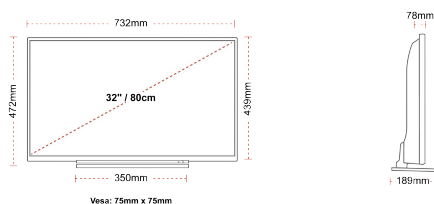

MOSTRAR

Tamaño de Pantalla (cm y pulg)	32" / 80cm
Tipo Panel	DLED
Resolución	FHD (1920 x 1080)
Brillo	250

SONIDO

Dolby Audio™	si
Potencia de salida de audio (RMS)	2x6W
Tipo de altavoz	Down Firing
Subwoofer interno	No
DTS	No
Ecuadorador	5 band
Onkyo	No

ACCESORIOS

Controlador a distancia	si
Pila del mando a distancia	si
Guía Rápida de Inicio	si
Mando a distancia pequeño	No
Soporte RC Bluetooth	si

VÍDEO

Wide Color Gamut	No
HDR	si
Modos de imagen	Dinámica, Juego, Deportes, Cine, Natural, Usuario
Dolby Vision HDR	No
TRU Flow	No
TRU Resolution	No
TRU Micro Dimming	No

SINTONIZADOR / EMISIÓN

Decodificador HEVC (H.265)	si
Tipo sintonizador	HD DVB-T2/C/S2
UHD de satélite	No
Sintonizador Dual	No
Guía de Programación Electrónica (EPG)	si
Búsqueda automática	si
Capacidad de almacenamiento del programa (Analogico)	200
Capacitatea de stocare a programelor (Digitale S/S2)	10000
Capacidad de almacenamiento de programas (Digital)	1000 T/T2/C)

CONEXIONES

CI+	si
HDMI™	3 HDMI
USB	2 USB
Entrada de componente (YPbPr)	via VGA
Entrada de vídeo / audio compuesto	si
Euroconector	No
Ethernet	si
Salida de auriculares	si
Entrada de antena	si
VGA (PC in - D-Sub15)	si

CARACTERÍSTICAS DE SMART TV

HBBTV ver 2.0.2	si
Audio-Video Sharing (AVS)	No
Smart Portal	Android TV
Toshiba TV Smart Center	si
Navegador web	No
Netflix	si
YouTube™	si
Bluetooth	si
Espejo de pantalla	si
Prime Video	si
Google Assistant	si
Amazon Alexa	No

MECÁNICO

Dimensiones con la caja (mm)	795 x 128 x 530
Dimensiones sin la caja (mm)	732 x 189 x 472
Dimensiones sin el soporte (mm)	732 x 78 x 439
Peso total (kg)	7
Peso neto (kg)	5
VESA Montaje en pared) ancho x alto	75mm x 75mm
Tamaño del tornillo	M4

ALIMENTACIÓN / ENERGÍA

Consumo de energía en modo en espera (Promedio)	<0.5W
Tensión de trabajo - Frecuencia	220-240V AC
12V TV (Mobile TV)	No