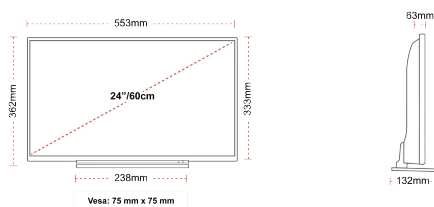

MOSTRAR

Tamaño de Pantalla (cm y pulg)	24" / 60cm
Tipo Panel	Edge LED (ELED)
Resolución	HD Ready (1366 x 768)
Brillo	220

SONIDO

Dolby Audio™	si
Potencia de salida de audio (RMS)	2x2.5W
Tipo de altavoz	Down Firing
Subwoofer interno	No
DTS	No
Ecuualizador	5 band
Onkyo	No

ACCESORIOS

Controlador a distancia	si
Pila del mando a distancia	si
Guía Rápida de Inicio	si
Mando a distancia pequeño	No
Soporte RC Bluetooth	si

VÍDEO

Wide Color Gamut	No
HDR	si
Modos de imagen	Dinámico, Juego, Deportes, Cine, Natural, Usuario
Dolby Vision HDR	No
TRU Flow	No
TRU Resolution	No
TRU Micro Dimming	No

SINTONIZADOR / EMISIÓN

Decodificador HEVC (H.265)	si
Tipo sintonizador	HD DVB-T2/C/S2
UHD de satélite	No
Sintonizador Dual	No
Guía de Programación Electrónica (EPG)	si
Búsqueda automática	si
Capacidad de almacenamiento del programa (Analogico)	200
Capacitatea de stocare a programelor (Digitale S/S2)	10000
Capacidad de almacenamiento de programas (Digital 1000+1000 T/T2/C)	

CONEXIONES

CI+	si
HDMI™	3 HDMI
USB	2 USB
Entrada de componente (YPbPr)	via VGA
Entrada de vídeo / audio compuesto	si
Euroconector	No
Ethernet	si
Salida de auriculares	si
Entrada de antena	si
VGA (PC in - D-Sub15)	si

CARACTERÍSTICAS DE SMART TV

HBBTV ver 2.0.2	si
Audio-Video Sharing (AVS)	No
Smart Portal	Android TV
Toshiba TV Smart Center	si
Navegador web	No
Netflix	si
YouTube™	si
Bluetooth	si
Espejo de pantalla	Chromecast
Prime Video	si
Google Assistant	Google Assistant
Amazon Alexa	No

MECÁNICO

Dimensiones con la caja (mm)	625 x 110 x 460
Dimensiones sin la caja (mm)	553 x 132 x 362
Dimensiones sin el soporte (mm)	553 x 63 x 333
Peso total (kg)	6
Peso neto (kg)	4
VESA Montaje en pared) ancho x alto	75mm x 75mm
Tamaño del tornillo	M4

ALIMENTACIÓN / ENERGÍA

Consumo de energía en modo en espera (Promedio)	<0.5W
Tensión de trabajo - Frecuencia	220-240V AC
12V TV (Mobile TV)	No