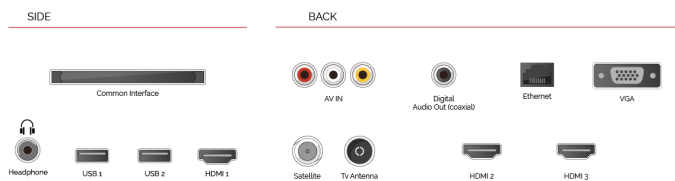

CONEXIÓN

TALLA