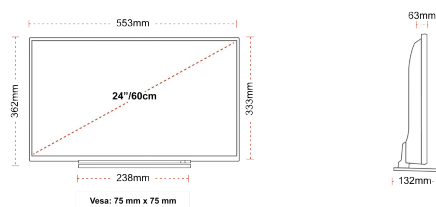

MOSTRAR

Tamaño de Pantalla (cm y pulg)	24" / 60cm
Tipo Panel	Edge LED (ELED)
Resolución	HD Ready (1366 x 768)
Brillo	220

SONIDO

Dolby Audio™	si
Potencia de salida de audio (RMS)	2x2.5W
Tipo de altavoz	Down Firing
Subwoofer interno	No
DTS	No
Ecuualizador	5 band
Onkyo	No

ACCESORIOS

Controlador a distancia	si
Pila del mando a distancia	si
Guía Rápida de Inicio	si
Mando a distancia pequeño	No
Soporte RC Bluetooth	si

VÍDEO

Wide Color Gamut	No
HDR	si
Modos de imagen	Dinámico, Juego, Deportes, Cine, Natural, Usuario
Dolby Vision HDR	No
TRU Flow	No
TRU Resolution	No
TRU Micro Dimming	No

SINTONIZADOR / EMISIÓN

Decodificador HEVC (H.265)	si
Tipo sintonizador	HD DVB-T2/C/S2
UHD de satélite	No
Sintonizador Dual	No
Guía de Programación Electrónica (EPG)	si
Búsqueda automática	si
Capacidad de almacenamiento del programa (Analogico)	200
Capacitatea de stocare a programelor (Digitale S/S2)	10000
Capacidad de almacenamiento de programas (Digital 1000+1000 T/T2/C)	

CONEXIONES

CI+	si
HDMI™	3 HDMI
USB	2 USB
Entrada de componente (YPbPr)	via VGA
Entrada de vídeo / audio compuesto	si
Euroconector	No
Ethernet	si
Salida de auriculares	si
Entrada de antena	si
VGA (PC in - D-Sub15)	si

CARACTERÍSTICAS DE SMART TV

HBBTV ver 2.0.2	si
Audio-Video Sharing (AVS)	No
Smart Portal	Android TV
Toshiba TV Smart Center	si
Navegador web	No
Netflix	si
YouTube™	si
Bluetooth	si
Espejo de pantalla	Chromecast
Prime Video	si
Google Assistant	Google Assistant
Amazon Alexa	No

MECÁNICO

Dimensiones con la caja (mm)	625 x 110 x 460
Dimensiones sin la caja (mm)	553 x 132 x 362
Dimensiones sin el soporte (mm)	553 x 63 x 333
Peso total (kg)	6
Peso neto (kg)	4
VESA Montaje en pared) ancho x alto	75mm x 75mm
Tamaño del tornillo	M4

ALIMENTACIÓN / ENERGÍA

Consumo de energía en modo en espera (Promedio)	<0.5W
Tensión de trabajo - Frecuencia	220-240V AC
12V TV (Mobile TV)	No