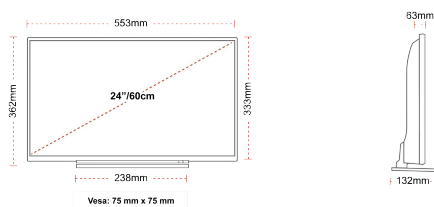

## MOSTRAR

Tamaño de Pantalla (cm y pulg)	24" / 60cm
Tipo Panel	Edge LED (ELED)
Resolución	HD Ready (1366 x 768)
Brillo	220

## MECÁNICO

Dimensiones con la caja (mm)	625 x 110 x 460
Dimensiones sin la caja (mm)	553 x 132 x 362
Dimensiones sin el soporte (mm)	553 x 63 x 333
Peso total (kg)	6
Peso neto (kg)	4
VESA Montaje en pared) ancho x alto	75mm x 75mm
Tamaño del tornillo	M4