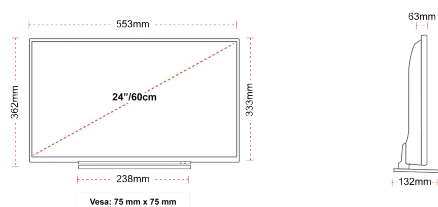

DESTACAR

- ⌕ HD (High Definition) Ready
- ⌕ 2x HDMI, 1x USB
- ⌕ Smart TV
- ⌕ Internal WLAN & Bluetooth
- ⌕ USB Recording
- ⌕ Alexa Built in

TALLA

MOSTRAR

Tamaño de Pantalla (cm y pulg)	24" / 60cm
Tipo Panel	DLED
Resolución	HD Ready (1366 x 768)
Brillo	220

MECÁNICO

Dimensiones con la caja (mm)	625 x 110 x 460
Dimensiones sin la caja (mm)	553 x 132 x 362
Dimensiones sin el soporte (mm)	553 x 63 x 333
Peso total (kg)	6
Peso neto (kg)	4
VESA Montaje en pared) ancho x alto	75mm x 75mm