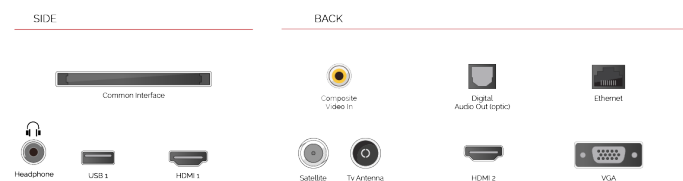

CONNEXIONS

TAMANY