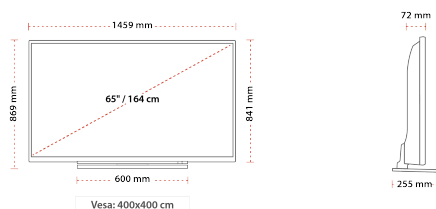

## STØRRELSE

## SKÆRM

Skærmstørrelse (inch / cm)	65" / 165cm
Paneltype	D-LED
Opløsning	UHD (3840 x 2160)