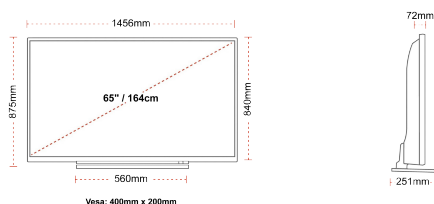

SKÆRM

Skærmstørrelse (inch / cm)	65" / 164cm
Paneltype	DLED
Opløsning	Ultra HD (3840 x 2160)
lysstyrke	320

LYD

Dolby Audio™	Ja
Audio udgangseffekt (RMS)	2x12W
Højttalertype	Down Firing
Intern subwoofer	Ingen
Lydmoduser	Musik, film, tale, klassisk, flad, bruger
DTS	Ja
Equalizer	5 band
Onkyo	Sound by Onkyo

MEKANISK

Dimensioner med pakke (mm)	1607 x 152 x 984
Dimensioner uden pakke (mm)	1456 x 251 x 875
Dimensioner uden sokkel (mm)	1456 x 72 x 840
Bruttovægt (kg)	32,00
Nettovægt (kg)	24,50
VESA (vægbeslag) BxH	400mm x 200mm
Skruestørrelse	M6