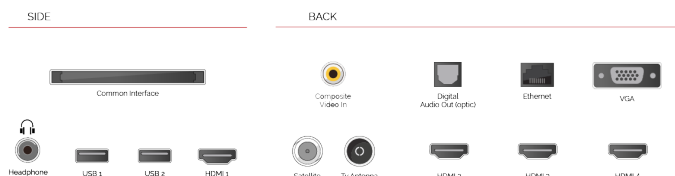

FORBINDELSE