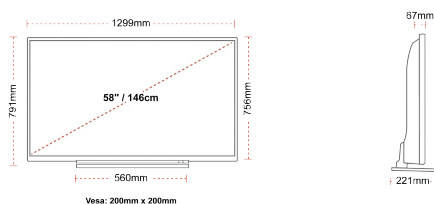

### STØRRELSE

### SKÆRM

Skærmstørrelse (inch / cm)	58" / 146cm
Paneltype	DLED
Opløsning	Ultra HD (3840 x 2160)
lysstyrke	350

### MEKANISK

Dimensioner med pakke (mm)	1430 x 154 x 899
Dimensioner uden pakke (mm)	1299 x 221 x 791
Dimensioner uden sokkel (mm)	1299 x 67 x 756
Bруттовægt (kg)	26,0
Nettovægt (kg)	20,0
VESA (vægbeslag) BxH	200mm x 200mm
Skruestørrelse	M6