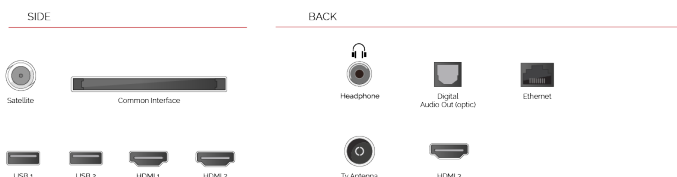

FORBINDELSE

STØRRELSE

SKÆRM

Skærmstørrelse (inch / cm)	55" / 139cm
Paneltype	Direct Back Light (DLED)
Oplosning	Ultra HD (3840 x 2160)
lysstyrke	350

LYD

Dolby Audio™	Ja
Audio udgangseffekt (RMS)	2x12W
Højttalertype	Down Firing
Intern subwoofer	Ja
Lydmoduser	Smart, film, musik, nyheder
DTS	Ja
Equalizer	5 band
Onkyo	Ja