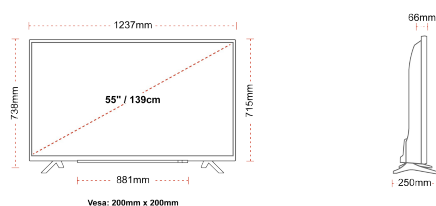

FORBINDELSE

STØRRELSE

SKÆRM

Skærmstørrelse (inch / cm)	55" / 139cm
Paneltype	Direct Back Light (DLED)
Oplosning	Ultra HD (3840 x 2160)
lysstyrke	350

LYD

Dolby Audio™	Ja
Audio udgangseffekt (RMS)	2x12W
Højttalertype	Down Firing
Intern subwoofer	Ja
Lydmoduser	Smart, film, musik, nyheder
DTS	Ja
Equalizer	5 band
Onkyo	Ja

MEKANISK

Dimensioner med pakke (mm)	1369 x 154 x 860
Dimensioner uden pakke (mm)	1237 x 250 x 738
Dimensioner uden sokkel (mm)	1237 x 66 x 715
Bruttovægt (kg)	19,5
Nettovægt (kg)	14,5
VESA (vægbeslag) BxH	200mm x 200mm
Skruestørrelse	M6