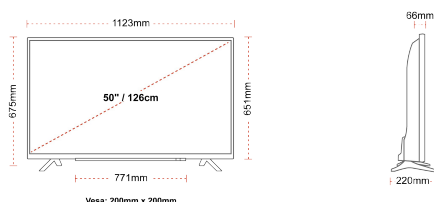

STØRRELSE

SKÆRM

Skærmstørrelse (inch / cm)	50" / 126cm
Paneltype	Direct Back Light (DLED)
Oplosning	Ultra HD (3840 x 2160)
lysstyrke	350

LYD

Dolby Audio™	Ja
Audio udgangseffekt (RMS)	2x10W
Højttalertype	Down Firing
Intern subwoofer	Ja
Lydmoduser	Smart, film, musik, nyheder
DTS	Ja
Equalizer	5 band
Onkyo	Sound by Onkyo

MEKANISK

Dimensioner med pakke (mm)	1215 x 154 x 780
Dimensioner uden pakke (mm)	1123 x 220 x 675
Dimensioner uden sokkel (mm)	1123 x 66 x 651
Bruttovægt (kg)	15,5
Nettovægt (kg)	11,5
VESA (vægbeslag) BxH	200mm x 200mm
Skruestørrelse	M6