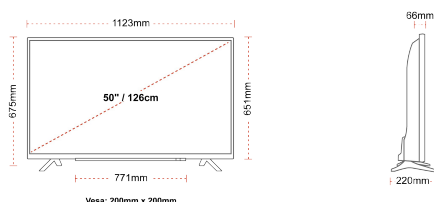

## STØRRELSE

## SKÆRM

Skærmstørrelse (inch / cm)	50" / 126cm
Paneltype	Direct Back Light (DLED)
Oplosning	Ultra HD (3840 x 2160)
lysstyrke	350