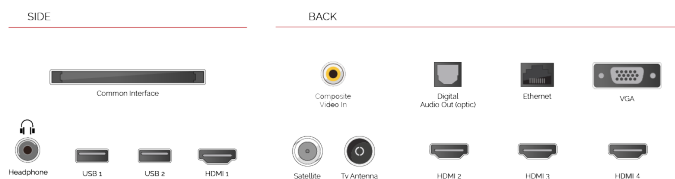

FORBINDELSE