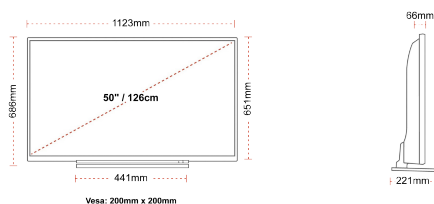

SKÆRM

Skærmstørrelse (inch / cm)	50" / 126cm
Paneltype	DLED
Opløsning	Ultra HD (3840 x 2160)
lysstyrke	320

LYD

Dolby Audio™	Ja
Audio udgangseffekt (RMS)	2x10W
Højttalertype	Down Firing
Intern subwoofer	Ingen
Lydmoduser	Musik, film, tale, klassisk, flad, bruger
DTS	Ja
Equalizer	5 band
Onkyo	Sound by Onkyo

MEKANISK

Dimensioner med pakke (mm)	1215 x 154 x 780
Dimensioner uden pakke (mm)	1123 x 221 x 686
Dimensioner uden sokkel (mm)	1123 x 66 x 651
Bруттовægt (kg)	18,5
Nettovægt (kg)	14,5
VESA (vægbeslag) BxH	200mm x 200mm
Skruestørrelse	M6