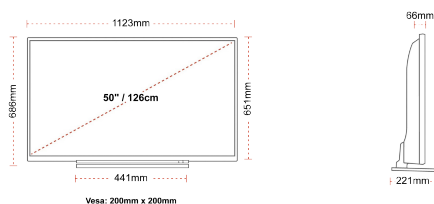

SKÆRM

Skærmstørrelse (inch / cm)	50" / 126cm
Paneltype	DLED
Opløsning	Ultra HD (3840 x 2160)
lysstyrke	320

LYD

Dolby Audio™	Ja
Audio udgangseffekt (RMS)	2x10W
Højttalertype	Down Firing
Intern subwoofer	Ingen
Lydmoduser	Musik, film, tale, klassisk, flad, bruger
DTS	Ja
Equalizer	5 band
Onkyo	Sound by Onkyo

MEKANISK

Dimensioner med pakke (mm)	1215 x 154 x 780
Dimensioner uden pakke (mm)	1123 x 221 x 686
Dimensioner uden sokkel (mm)	1123 x 66 x 651
Bruttovægt (kg)	18,5
Nettovægt (kg)	14,5
VESA (vægbeslag) BxH	200mm x 200mm
Skruestørrelse	M6