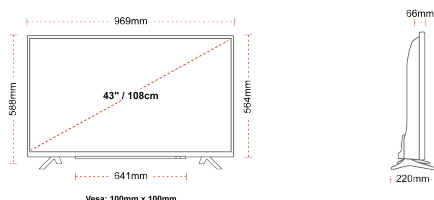

STØRRELSE

SKÆRM

Skærmstørrelse (inch / cm)	43" / 108cm
Paneltype	Direct Back Light (DLED)
Opløsning	Ultra HD (3840 x 2160)
lysstyrke	350

LYD

Dolby Audio™	Ja
Audio udgangseffekt (RMS)	2x10W
Højttalertype	Down Firing
Intern subwoofer	Ja
Lydmoduser	Smart, film, musik, nyheder
DTS	Ja
Equalizer	5 band
Onkyo	Sound by Onkyo

MEKANISK

Dimensioner med pakke (mm)	1085 x 154 x 710
Dimensioner uden pakke (mm)	969 x 220 x 588
Dimensioner uden sokkel (mm)	969 x 66 x 564
Bruttovægt (kg)	11
Nettovægt (kg)	8
VESA (vægbeslag) BxH	100mm x 100mm
Skruestørrelse	M4