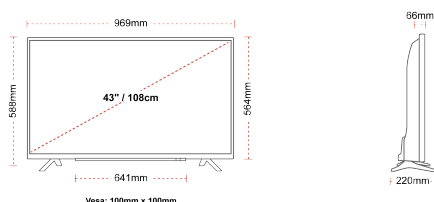

STØRRELSE

SKÆRM

Skærmstørrelse (inch / cm)	43" / 108cm
Paneltype	Direct Back Light (DLED)
Opløsning	Ultra HD (3840 x 2160)
lysstyrke	350

LYD

Dolby Audio™	Ja
Audio udgangseffekt (RMS)	2x10W
Højttalertype	Down Firing
Intern subwoofer	Ja
Lydmoduser	Smart, film, musik, nyheder
DTS	Ja
Equalizer	5 band
Onkyo	Sound by Onkyo

MEKANISK

Dimensioner med pakke (mm)	1085 x 154 x 710
Dimensioner uden pakke (mm)	969 x 220 x 588
Dimensioner uden sokkel (mm)	969 x 66 x 564
Bruttovægt (kg)	11
Nettovægt (kg)	8
VESA (vægbeslag) BxH	100mm x 100mm
Skruestørrelse	M4