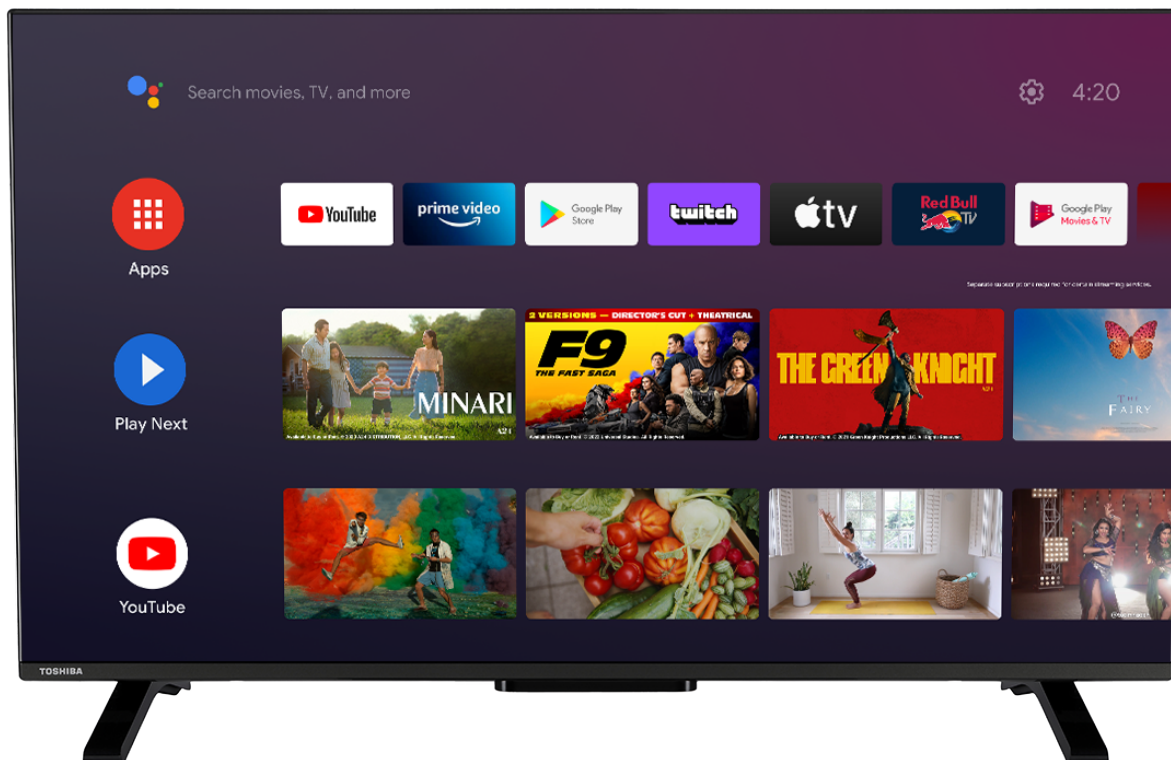

TOSHIBA

WA/LA2E Series

43LA2E63DG

EAN: 4024862132224

1080p FULL HD

HDR 10
HYBRID
LOG GAMMA

androidtv

Ok Google

Chromecast
built-in

Google Play
Movies & TV

Google Play

NETFLIX

prime video

Disney+

1080p FULL HD

Oplev perfekte skærmscener med et Toshiba Full HD TV. Med en 1080p skærmopløsning, kan du nyde knivskarp klarhed samt utrolige billeddetalje og dynamik i farverne.

Google Play

Google Play is your entertainment unbound. It brings together all of the entertainment you love and helps you explore it in new ways, anytime, anywhere.

TRU
RESOLUTION

Opskalerer automatisk ikke 4K-indhold, så du kan opleve dine yndlingsfilm og tv-shows i den højeste opløsning.

TRU
MICRO DIMMING

Forbedrer kontrasten til et billede ved at optimisere de mørkere og lysere områderne for at skabe et mere realistisk billede.

Dolby Audio

Oplev den slags lyd, som du normalt ville forvente at høre i en biograf. Nyd autentisk klingende dialog og hør mere, når der er action på skærmen action takket være Dolby Audio™.

prime video

Forkæl din appetit til hjemmeunderholdning af høj kvalitet. Nyd utallige film og tv-shows samt prisvindende Prime Originals.

NETFLIX

Oplev Netflix®-knappen på fjernbetjeningen til at springe fra det ene eventyr til det andet.

androidtv

TV, DER PASSER PERFEKT I DIN VERDEN Udforsk tusindvis af film, shows, spil og få svar på dine spørgsmål på den store skærm med Android TV og Google Voice Assistant. Plus, med Chromecast indbygget, skal du bare cast film, shows og fotos fra alle din families enheder.