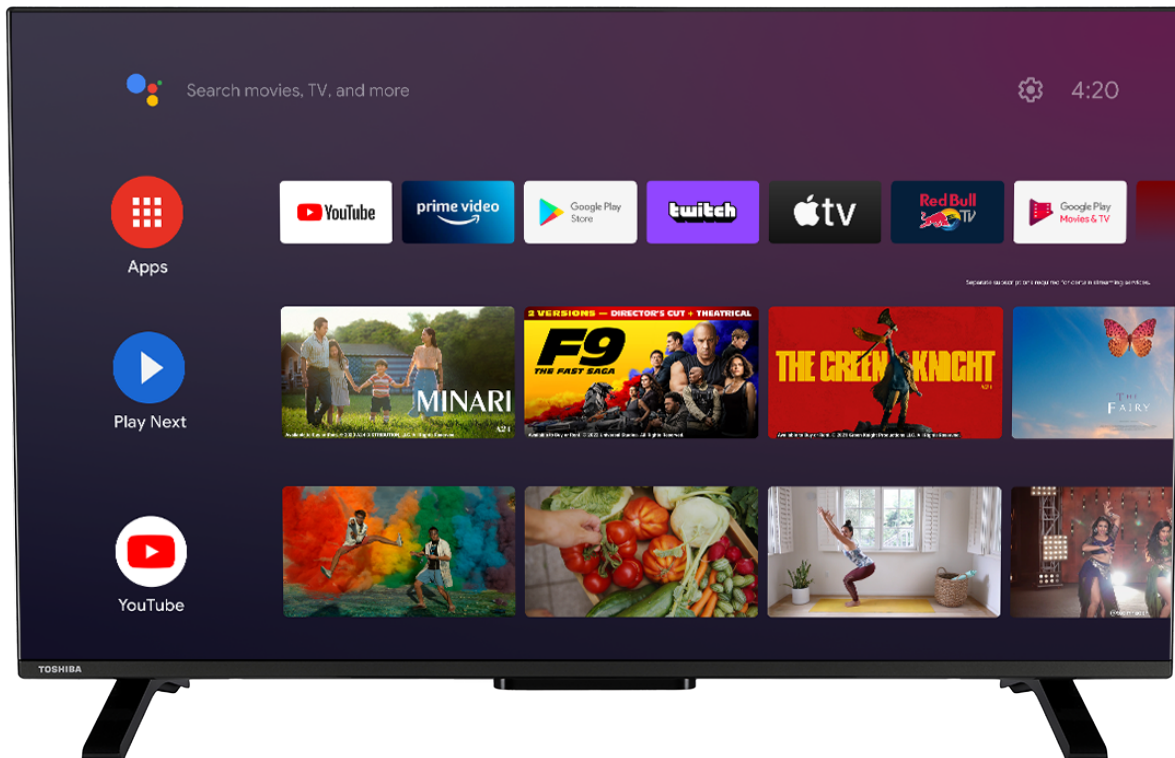

TOSHIBA

WA/LA2E Series

43LA2E63DG

EAN: 4024862132224

1080p FULL HD

**HDR 10
HYBRID
LOG GAMMA**

androidtv

Ok Google

**Chromecast
built-in**

**Google Play
Movies & TV**

Google Play

NETFLIX

prime video

Disney+

1080p FULL HD

Oplev perfekte skærmscener med et Toshiba Full HD TV. Med en 1080p skærmopløsning, kan du nyde knivskarp klarhed samt utrolige billeddetalje og dynamik i farverne.

Google Play

Google Play is your entertainment unbound. It brings together all of the entertainment you love and helps you explore it in new ways, anytime, anywhere.

**T R U
RESOLUTION**

Opskalerer automatisk ikke 4K-indhold, så du kan opleve dine yndlingsfilm og tv-shows i den højeste opløsning.

**T R U
MICRO DIMMING**

Forbeder kontrasten til et billede ved at optimisere de mørkere og lysere områderne for at skabe et mere realistisk billede.

Dolby Audio

Oplev den slags lyd, som du normalt ville forvente at høre i en biograf. Nyd autentisk klingende dialog og hør mere, når der er action på skærmen action takket være Dolby Audio™.

prime video

Forkæl din appetit til hjemmeunderholdning af høj kvalitet. Nyd utallige film og tv-shows samt prisvindende Prime Originals.

NETFLIX

Oplev Netflix®-knappen på fjernbetjeningen til at springe fra det ene eventyr til det andet.

androidtv

TV, DER PASSER PERFEKT I DIN VERDEN Udforsk tusindvis af film, shows, spil og få svar på dine spørgsmål på den store skærm med Android TV og Google Voice Assistant. Plus, med Chromecast indbygget, skal du bare cast film, shows og fotos fra alle din families enheder.