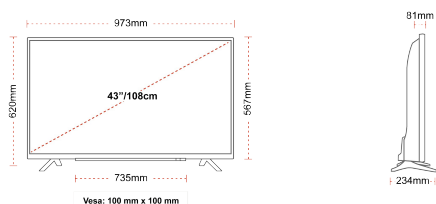

STØRRELSE

SKÆRM

Skærmstørrelse (inch / cm)	43" / 108cm
Paneltype	Direct Back Light (DLED)
Opløsning	FHD (1920 x 1080)
lysstyrke	300

LYD

Dolby Audio™	Ja
Audio udgangseffekt (RMS)	2x8W
Højttalertype	Down Firing
Intern subwoofer	Ingen
Lydmoduser	Music, Movie, Speech, Classic, Flat, User
DTS	Ingen
Equalizer	5 band
Onkyo	Ingen

TILBEHØR

Fjernbetjening	Ja
Fjernbetjening batteri	Ja
Hurtigvejledning	Ja
Lille fjernbetjening	Ingen
RC Bluetooth support	Ja

VIDEO

Wide Color Gamut	Ingen
HDR	Ja
Billedindstillinger.	Dynamic, Game, Sports, Cinema, Natural, User
Dolby Vision HDR	Ingen
TRU Flow	Ingen
TRU Resolution	Ingen
TRU Micro Dimming	Ingen

TUNER / UDSENDER

HEVC (H.265) dekoder	Ja
Tunerstype	HD DVB-T2/C/S2
UHD fra satellit	Ingen
Dobbelt Modtager	Ingen
Elektronisk Programguide (EPG)	Ja
Automatisk søgning	Ja
Program-lagerkapacitet (Analog)	200
Program Lagerkapacitet (Digital S/S2)	10000
Program Lagerkapacitet (Digital T/T2/C)	1000+1000

TILSLUTNING

CI+	Ja
HDMI™	3 HDMI
USB	2 USB
Component (YPbPr) indgang	via VGA
Composite Video/Audio indgang	Ja
Scart	Ingen
Ethernet	Ja
Hovedtelefon ud	Ja
Antenneindgang	Ja
VGA (PC in - D-Sub15)	Ja

SMART-TV FUNKTIONER

HBBTV ver 2.0.2	Ja
Audio-Video Sharing (AVS)	Ingen
Smart Portal	Android TV
Toshiba TV Smart Center	Ingen
Webbrowser	Ingen
Netflix	Ja
YouTube™	Ja
Bluetooth	Ja
Skærmspejling	Chromecast
Prime Video	Ja
Google Assistant	Google Assistant
Amazon Alexa	Ingen

MEKANISK

Dimensioner med pakke (mm)	1085 x 154 x 710
Dimensioner uden pakke (mm)	973 x 234 x 620
Dimensioner uden sokkel (mm)	973 x 81 x 567
Bruttovægt (kg)	11
Nettovægt (kg)	8
VESA (vægbeslag) BxH	100mm x 100mm
Skruetørrelse	M4

STRØMFORBRUG / ENERGI

Stand-By energiforbrug (Gennemsnit)	<0.5W
Driftsspænding - Frekvens	220-240V AC
12V TV (Mobile TV)	Ingen