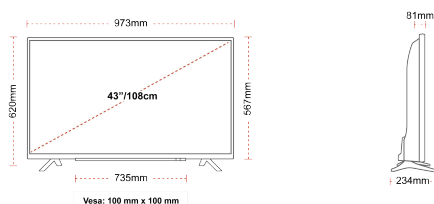

## STØRRELSE

## SKÆRM

Skærmstørrelse (inch / cm)	43" / 108cm
Paneltype	Direct Back Light (DLED)
Opløsning	FHD (1920 x 1080)
lysstyrke	300