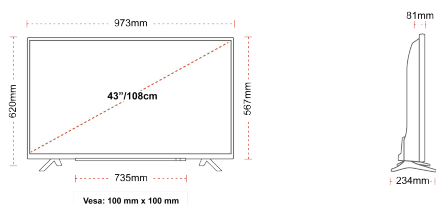

STØRRELSE

SKÆRM

Skærmstørrelse (inch / cm)	43" / 108cm
Paneltype	Direct Back Light (DLED)
Opløsning	FHD (1920 x 1080)
lysstyrke	300

LYD

Dolby Audio™	Ja
Audio udgangseffekt (RMS)	2x8W
Højttalertype	Down Firing
Intern subwoofer	Ingen
Lydmoduser	Music, Movie, Speech, Classic, Flat, User
DTS	Ingen
Equalizer	5 band
Onkyo	Ingen

TILBEHØR

Fjernbetjening	Ja
Fjernbetjening batteri	Ja
Hurtigvejledning	Ja
Lille fjernbetjening	Ingen
RC Bluetooth support	Ja

VIDEO

Wide Color Gamut	Ingen
HDR	Ja
Billedindstillinger.	Dynamic, Game, Sports, Cinema, Natural, User
Dolby Vision HDR	Ingen
TRU Flow	Ingen
TRU Resolution	Ingen
TRU Micro Dimming	Ingen

TUNER / UDSENDER

HEVC (H.265) dekoder	Ja
Tunerstype	HD DVB-T2/C/S2
UHD fra satellit	Ingen
Dobbelt Modtager	Ingen
Elektronisk Programguide (EPG)	Ja
Automatisk søgning	Ja
Program-lagerkapacitet (Analog)	200
Program Lagerkapacitet (Digital S/S2)	10000
Program Lagerkapacitet (Digital T/T2/C)	1000+1000

TILSLUTNING

CI+	Ja
HDMI™	3 HDMI
USB	2 USB
Component (YPbPr) indgang	via VGA
Composite Video/Audio indgang	Ja
Scart	Ingen
Ethernet	Ja
Hovedtelefon ud	Ja
Antenneindgang	Ja
VGA (PC in - D-Sub15)	Ja

SMART-TV FUNKTIONER

HBBTV ver 2.0.2	Ja
Audio-Video Sharing (AVS)	Ingen
Smart Portal	Android TV
Toshiba TV Smart Center	Ingen
Webbrowser	Ingen
Netflix	Ja
YouTube™	Ja
Bluetooth	Ja
Skærmspejling	Chromecast
Prime Video	Ja
Google Assistant	Google Assistant
Amazon Alexa	Ingen

MEKANISK

Dimensioner med pakke (mm)	1085 x 154 x 710
Dimensioner uden pakke (mm)	973 x 234 x 620
Dimensioner uden sokkel (mm)	973 x 81 x 567
Bruttovægt (kg)	11
Nettovægt (kg)	8
VESA (vægbeslag) BxH	100mm x 100mm
Skruestørrelse	M4

STRØMFORBRUG / ENERGI

Stand-By energiforbrug (Gennemsnit)	<0.5W
Driftsspænding - Frekvens	220-240V AC
12V TV (Mobile TV)	Ingen