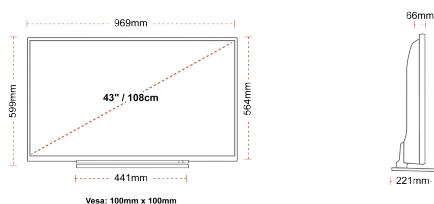

## STØRRELSE

## SKÆRM

Skærmstørrelse (inch / cm)	43" / 108cm
Paneltype	DLED
Opløsning	Ultra HD (3840 x 2160)
lysstyrke	320

## MEKANISK

Dimensioner med pakke (mm)	1085 x 154 x 710
Dimensioner uden pakke (mm)	969 x 221 x 599
Dimensioner uden sokkel (mm)	969 x 66 x 564
Bруттовægt (kg)	15,0
Nettovægt (kg)	11,0
VESA (vægbeslag) BxH	100mm x 100mm
Skruestørrelse	M4