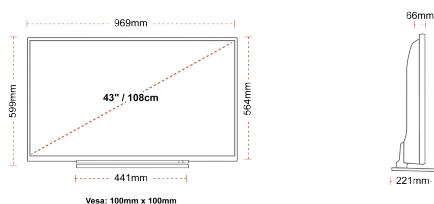

STØRRELSE

SKÆRM

Skærmstørrelse (inch / cm)	43" / 108cm
Paneltype	DLED
Opløsning	Ultra HD (3840 x 2160)
lysstyrke	320

LYD

Dolby Audio™	Ja
Audio udgangseffekt (RMS)	2x10W
Højttalertype	Down Firing
Intern subwoofer	Ingen
Lydmoduser	Musik, film, tale, klassisk, flad, bruger
DTS	Ja
Equalizer	5 band
Onkyo	Ja

TILBEHØR

Fjernbetjening	Ja
Fjernbetjening batteri	Ja
Hurtigvejledning	Ja
Lille fjernbetjening	Ingen
RC Bluetooth support	Ja

VIDEO

Wide Color Gamut	Ingen
HDR	Ja
Dolby Vision HDR	Ja
TRU Flow	Ingen
TRU Resolution	Ja
TRU Micro Dimming	Ja

TUNER / UDSENDelser

HEVC (H.265) dekoder	Ja
Tunertype	HD DVB-T2/C/S2
UHD fra satellit	Ja
Dobbelt Modtager	Ingen
Elektronisk Programguide (EPG)	Ja
Automatisk søgning	Ja
Program-lagerkapacitet (Analog)	200
Program Lagerkapacitet (Digital S/S2)	10000
Program Lagerkapacitet (Digital T/T2/C)	1000

TILSLUTNING

CI+	Ja
HDMI™	4 HDMI
USB	2 USB
Component (YPbPr) indgang	via VGA
Composite Video/Audio indgang	Ja
Scart	Ingen
Ethernet	Ja
Hovedtelefon ud	Ja
Antenneindgang	Ja
VGA (PC in - D-Sub15)	Ja

SMART-TV FUNKTIONER

HBBTV ver 2.0.2	Ja
Audio-Video Sharing (AVS)	Ingen
Smart Portal	Android TV
Toshiba TV Smart Center	Ja
Webbrowser	Ingen
Netflix	Ja
YouTube™	Ja
Bluetooth	Ja
Skærmspejling	Ja
Prime Video	Ja
Google Assistant	Google Assistant
Amazon Alexa	Ingen

MEKANISK

Dimensioner med pakke (mm)	1085 x 154 x 710
Dimensioner uden pakke (mm)	969 x 221 x 599
Dimensioner uden sokkel (mm)	969 x 66 x 564
Bруттовægt (kg)	15,0
Nettovægt (kg)	11,0
VESA (vægbeslag) BxH	100mm x 100mm
Skruestørrelse	M4

STRØMFORBRUG / ENERGI

Stand-By energiforbrug (Gennemsnit)	<0.5W
Driftsspænding - Frekvens	220-240V AC
12V TV (Mobile TV)	Ingen