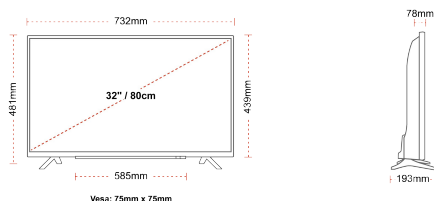

F

32kWh/1000

HØJDEPUNKTER

- ⊕ HD Ready
- ⊕ 3 HDMI
- ⊕ 2 USB
- ⊕ Eco Friendly Mode
- ⊕ USB Recording

FORBINDELSE

STØRRELSE

SKÆRM

Skærmstørrelse (inch / cm)	32" / 80cm
Paneltype	Direct Back Light (DLED)
Oplosning	HD Ready (1366 x 768)
lysstyrke	250

MEKANISK

Dimensioner med pakke (mm)	795 X 128 X 530
Dimensioner uden pakke (mm)	732 x 193 x 481
Dimensioner uden sokkel (mm)	732 x 78 x 439
Bruttovægt (kg)	7
Nettovægt (kg)	4,7
VESA (vægbeslag) BxH	75mm x 75mm
Skruestørrelse	M4