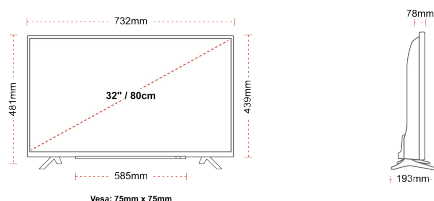

## STØRRELSE

## SKÆRM

Skærmstørrelse (inch / cm)	32" / 80cm
Paneltype	Direct Back Light (DLED)
Oplosning	HD Ready (1366 x 768)
lysstyrke	250