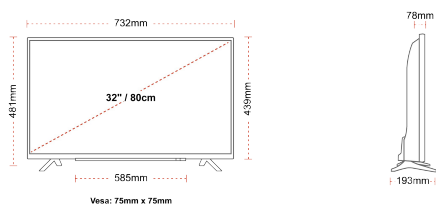

## STØRRELSE

## SKÆRM

Skærmstørrelse (inch / cm)	32" / 80cm
Paneltype	DLED
Opløsning	HD Ready (1366 x 768)
lysstyrke	250

## MEKANISK

Dimensioner med pakke (mm)	795 x 128 x 530
Dimensioner uden pakke (mm)	732 x 193 x 481
Dimensioner uden sokkel (mm)	732 x 78 x 439
Bruttovægt (kg)	7,0
Nettovægt (kg)	4,7
VESA (vægbeslag) BxH	75mm x 75mm
Skruestørrelse	M4